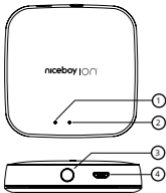

niceboy | ON[®]

ORBIS Bridge
User Manual / Smart Sensor

POPIS PRODUKTU

Niceboy ION ORBIS Bridge je řídicí centrum chytré domácnosti, které propojuje zařízení Zigbee 3.0 a Bluetooth se sítí Wi-Fi. Uživatelé mohou pomocí přidáných zařízení s protokolem Zigbee či Bluetooth automatizovat svou domácnost.

1. Kontrolka WiFi
2. Kontrolka stavu
3. Tlačítko resetování
4. Konektor micro USB

INDIKÁTOR WIFI (ČERVENÉ SVĚTLO)

Stabilní	Úspěšné připojení
Bliká	Připraveno pro připojení
Nestabilní	Konfigurace proběhla úspěšně, ale síť je odpojena