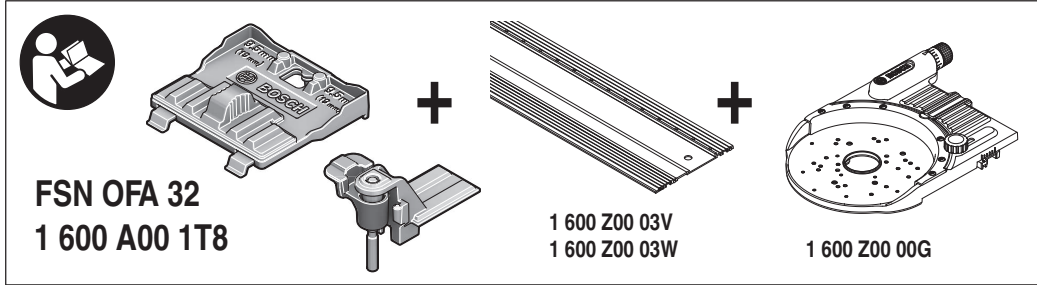

FSN **HEAVY DUTY**

OFA 32 | 800 | 1100 | 1400 | 1600 | 2100 | 3100 | RA 32

1 609 92A 5NW (2020.09) PS / 2

1 609 92A 5NW

Robert Bosch Power Tools GmbH
70538 Stuttgart
GERMANY

www.bosch-pt.com

BOSCH

Obsah je uzamčen