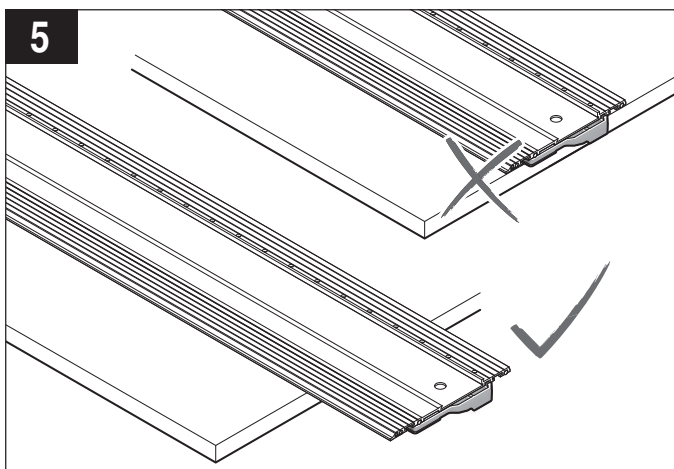

FSN **HEAVY DUTY**

OFA 32 | 800 | 1100 | 1400 | 1600 | 2100 | 3100 | RA 32

1 609 92A 5NW (2020.09) PS / 2

1 609 92A 5NW

Robert Bosch Power Tools GmbH
70538 Stuttgart
GERMANY

www.bosch-pt.com

BOSCH

Obsah je uzamčen