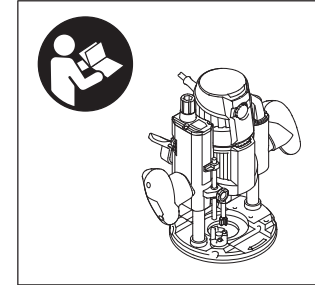

FSN **HEAVY DUTY**

OFA 32 | 800 | 1100 | 1400 | 1600 | 2100 | 3100 | RA 32

1 609 92A 5NW (2020.09) PS / 2

1 609 92A 5NW

Robert Bosch Power Tools GmbH
70538 Stuttgart
GERMANY

www.bosch-pt.com

BOSCH

Obsah je uzamčen