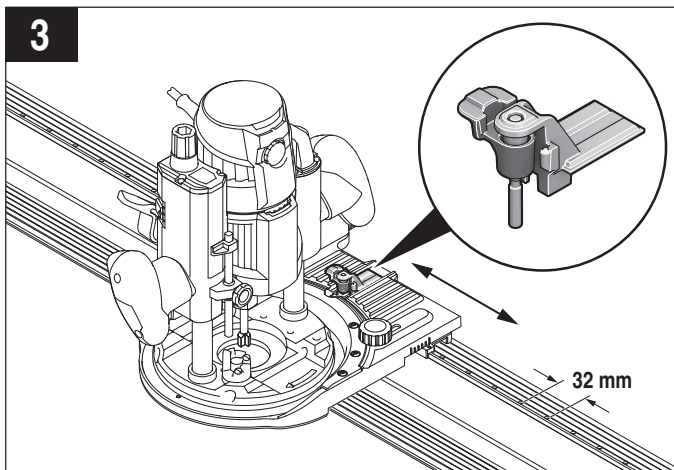

FSN **HEAVY DUTY**

OFA 32 | 800 | 1100 | 1400 | 1600 | 2100 | 3100 | RA 32

1 609 92A 5NW (2020.09) PS / 2

1 609 92A 5NW

Robert Bosch Power Tools GmbH
70538 Stuttgart
GERMANY

www.bosch-pt.com

BOSCH

Obsah je uzamčen