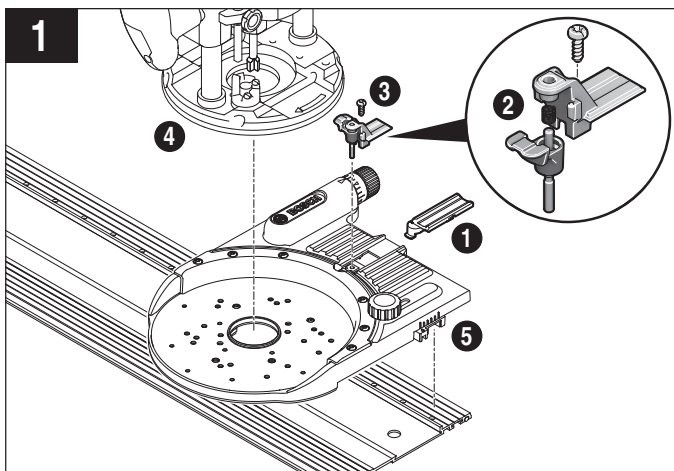

FSN **HEAVY DUTY**

OFA 32 | 800 | 1100 | 1400 | 1600 | 2100 | 3100 | RA 32

1 609 92A 5NW (2020.09) PS / 2

1 609 92A 5NW

Robert Bosch Power Tools GmbH
70538 Stuttgart
GERMANY

www.bosch-pt.com

BOSCH

Obsah je uzamčen