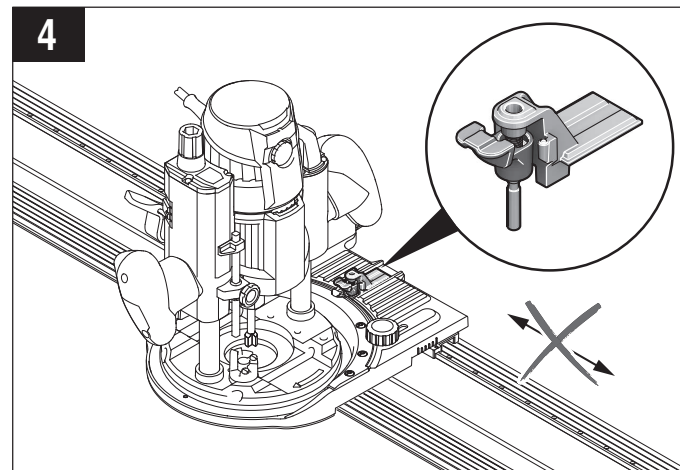

FSN **HEAVY DUTY**

OFA 32 | 800 | 1100 | 1400 | 1600 | 2100 | 3100 | RA 32

1 609 92A 5NW (2020.09) PS / 2

1 609 92A 5NW

Robert Bosch Power Tools GmbH
70538 Stuttgart
GERMANY

www.bosch-pt.com

BOSCH

Obsah je uzamčen