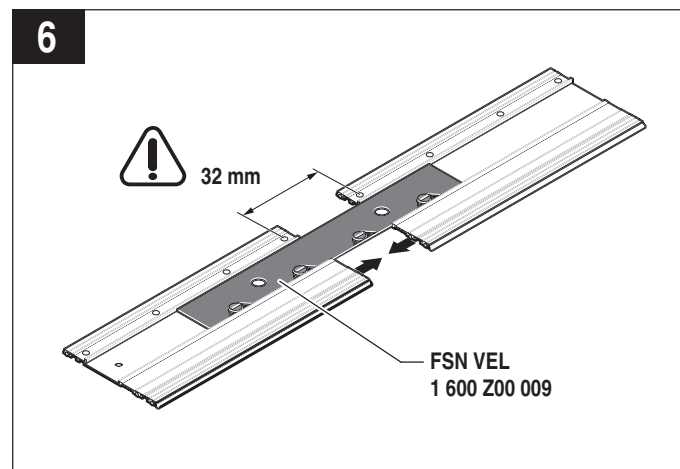

FSN **HEAVY DUTY**

OFA 32 | 800 | 1100 | 1400 | 1600 | 2100 | 3100 | RA 32

1 609 92A 5NW (2020.09) PS / 2

1 609 92A 5NW

Robert Bosch Power Tools GmbH
70538 Stuttgart
GERMANY

www.bosch-pt.com

BOSCH

Obsah je uzamčen