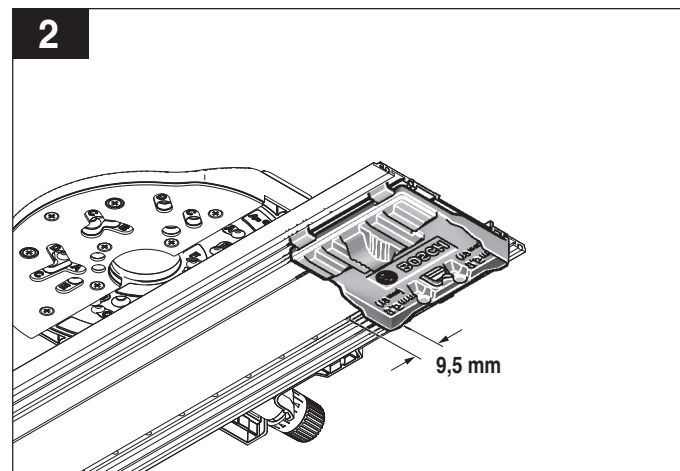

FSN **HEAVY DUTY**

OFA 32 | 800 | 1100 | 1400 | 1600 | 2100 | 3100 | RA 32

1 609 92A 5NW (2020.09) PS / 2

1 609 92A 5NW

Robert Bosch Power Tools GmbH
70538 Stuttgart
GERMANY

www.bosch-pt.com

BOSCH

Obsah je uzamčen