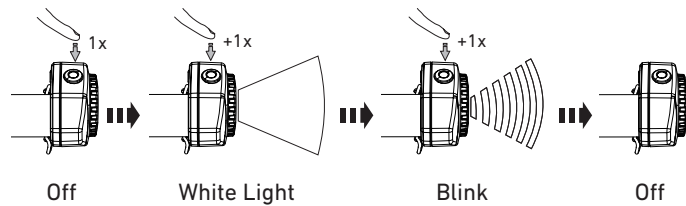

LEDLENSER CU2R

White Mode

Red Mode

Transportation Lock

Obsah je uzamčen

Dokončete, prosím, proces objednávky.

Následně budete mít přístup k celému dokumentu.

Proč je dokument uzamčen? Nahněvat Vás rozhodně nechceme. Jsou k tomu dva hlavní důvody: