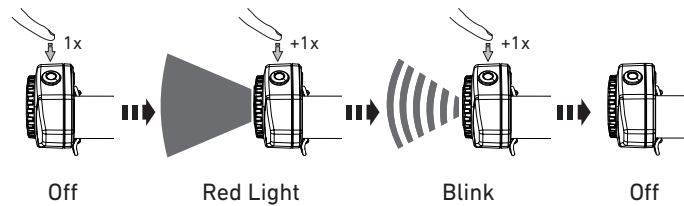

LEDLENSER CU2R

White Mode

Red Mode

Transportation Lock

Obsah je uzamčen

Dokončete, prosím, proces objednávky.

Následně budete mít přístup k celému dokumentu.

Proč je dokument uzamčen? Nahněvat Vás rozhodně nechceme. Jsou k tomu dva hlavní důvody: