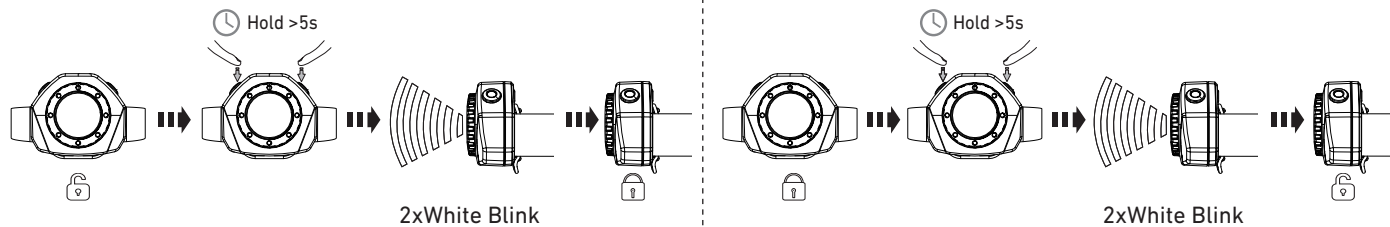

LEDLENSER CU2R

White Mode

Red Mode

Transportation Lock

Obsah je uzamčen

Dokončete, prosím, proces objednávky.

Následně budete mít přístup k celému dokumentu.

Proč je dokument uzamčen? Nahněvat Vás rozhodně nechceme. Jsou k tomu dva hlavní důvody: