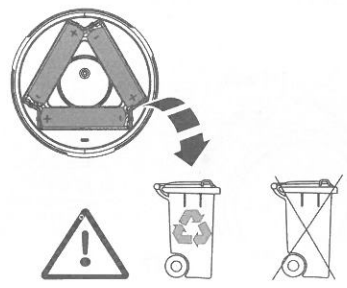

3 Automatic Light Turn Off Function

4 Hook

5 Recycle

Ledlenser GmbH & Co. KG
 Kronenstrasse 5-7 • 42699 Solingen • Germany
 Phone +49 212/5948-0 Fax +49 212/5948-200
 info@ledlenser.com

Obsah je uzamčen

Dokončete, prosím, proces objednávky.