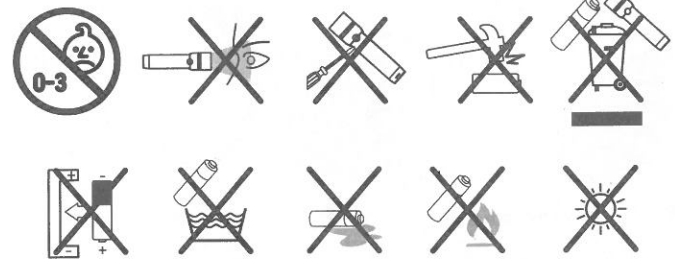

3 Automatic Light Turn Off Function

4 Hook

5 Recycle

Ledlenser GmbH & Co. KG
 Kronenstrasse 5-7 • 42699 Solingen • Germany
 Phone +49 212/5948-0 Fax +49 212/5948-200
 info@ledlenser.com

Obsah je uzamčen

Dokončete, prosím, proces objednávky.