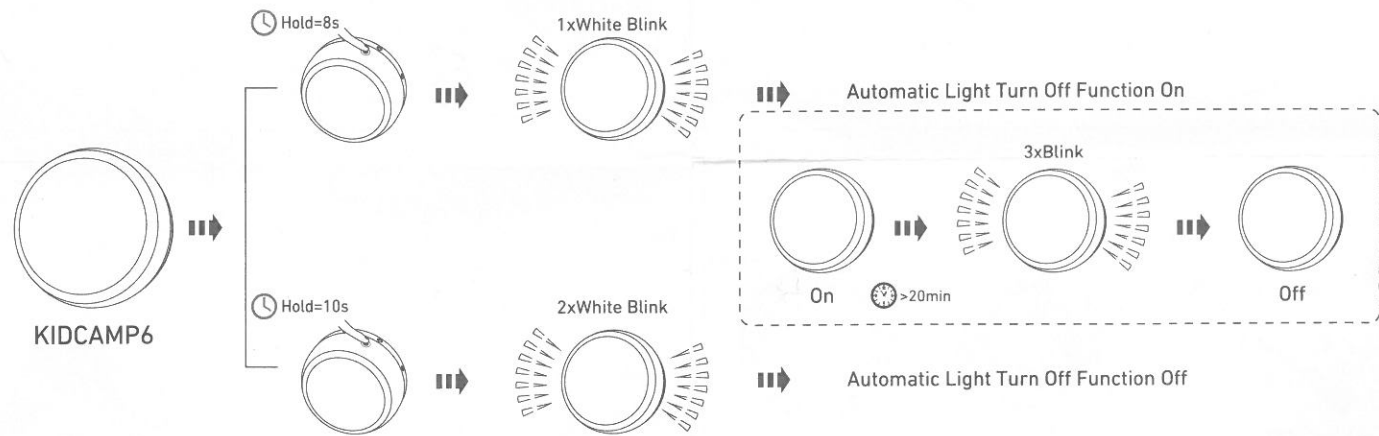

3 Automatic Light Turn Off Function

4 Hook

5 Recycle

Ledlenser GmbH & Co. KG
 Kronenstrasse 5-7 • 42699 Solingen • Germany
 Phone +49 212/5948-0 Fax +49 212/5948-200
 info@ledlenser.com

Obsah je uzamčen

Dokončete, prosím, proces objednávky.