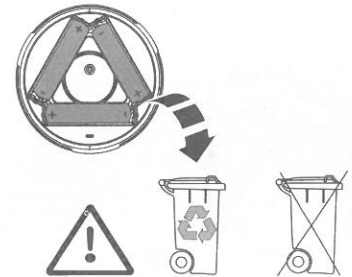

3 Automatic Light Turn Off Function

4 Hook

5 Recycle

Ledlenser GmbH & Co. KG  
 Kronenstrasse 5-7 • 42699 Solingen • Germany  
 Phone +49 212/5948-0 Fax +49 212/5948-200  
 info@ledlenser.com

ledlenser.com