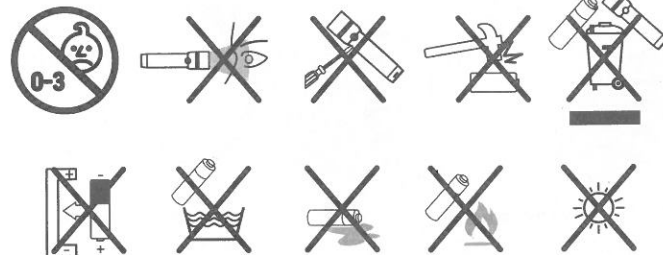

3 Automatic Light Turn Off Function

4 Hook

5 Recycle

Ledlenser GmbH & Co. KG  
 Kronenstrasse 5-7 • 42699 Solingen • Germany  
 Phone +49 212/5948-0 Fax +49 212/5948-200  
 info@ledlenser.com

ledlenser.com