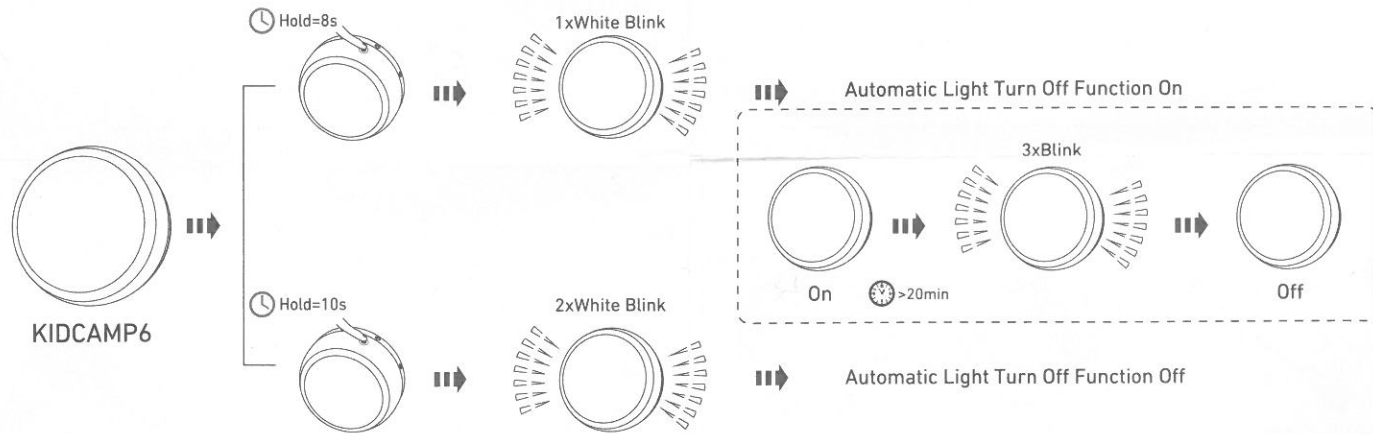

3 Automatic Light Turn Off Function

4 Hook

5 Recycle

Ledlenser GmbH & Co. KG  
 Kronenstrasse 5-7 • 42699 Solingen • Germany  
 Phone +49 212/5948-0 Fax +49 212/5948-200  
 info@ledlenser.com

ledlenser.com