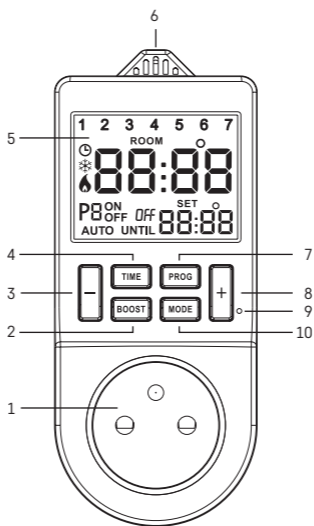

# P5660FR

GB	Thermostatic and Timer Socket
CZ	Termostatická a časově spínaná zásuvka
SK	Termostatická a časovo spínaná zásuvka
PL	Gniazdo termostatyczne z włącznikiem czasowym

[www.emos.eu](http://www.emos.eu)