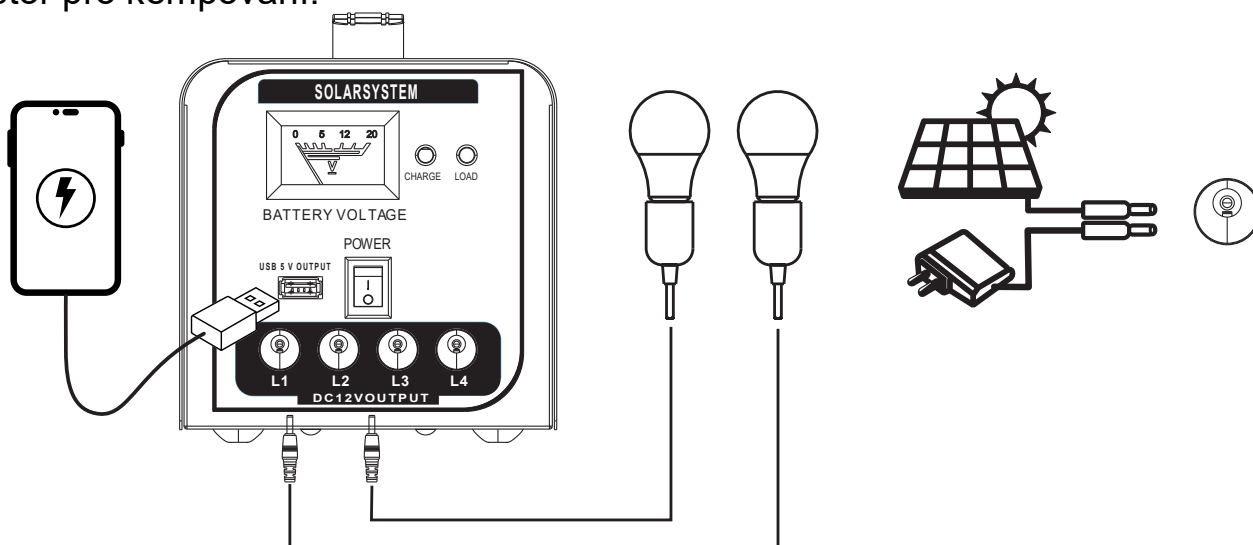

Funkce

- 18 W solární panel s kabelem o délce 8 metrů
- 4ks LED žárovek s kabelem o délce 4,2 metru a vypínačem
- Nabíjecí port USB (max. 5 V, max. 1 A)
- Nabíječka AC/DC

Popis výrobku

Tato napájecí stanice se používá k nabíjení malých zařízení, chytré telefony nebo vysílačky, například v nouzových situacích nebo při kempování.

Připojený solární panel může nabíjet zařízení nezávisle na zdrojích energie pouze silou slunečního světla.

Připojitelný systém žárovek a 4 kusy LED žárovek mohou osvětlit váš stan nebo prostor pro kempování.