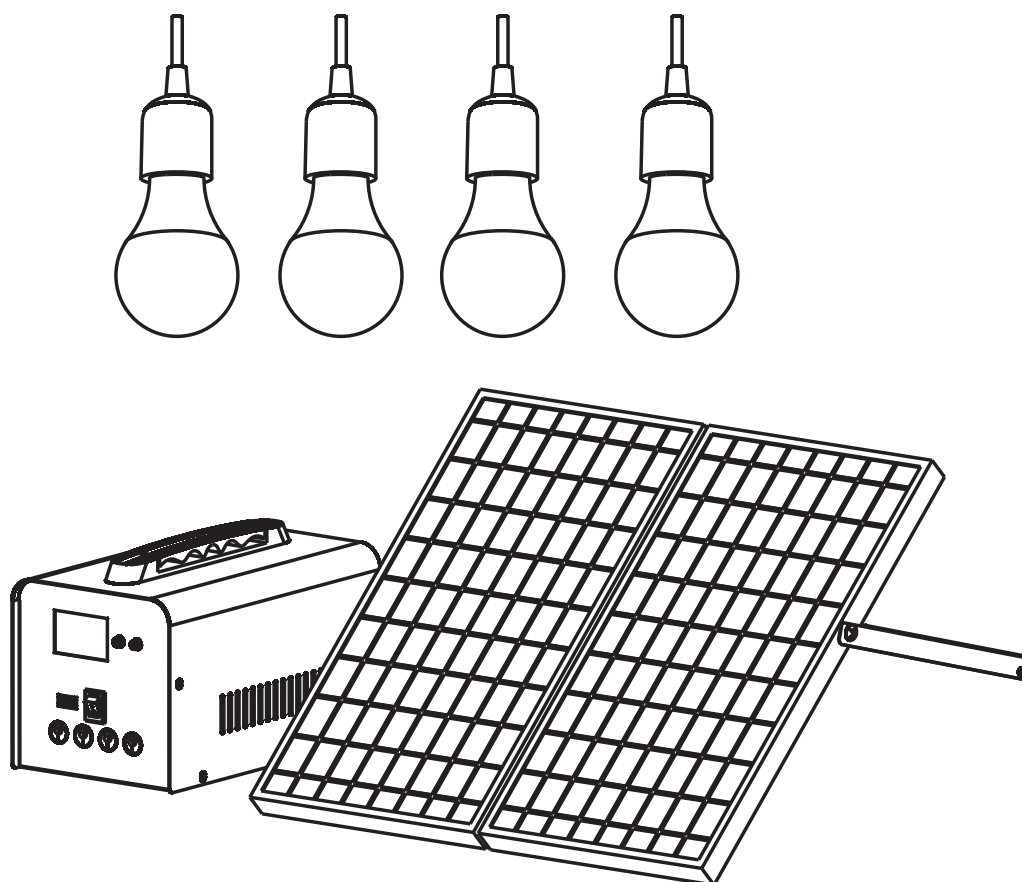

Technaxx® * Návod k obsluze

18 W solární napájecí stanice TX-200 s LED žárovkami

Před prvním použitím spotřebiče si pečlivě přečtěte návod k použití a bezpečnostní informace.

Tento spotřebič není určen pro použití osobami (včetně dětí) se sníženými fyzickými, smyslovými nebo duševními schopnostmi nebo osobami s nedostatečnými zkušenostmi nebo znalostmi, pokud nejsou pod dohledem nebo nebyly poučeny o používání tohoto přístroje osobou odpovědnou za jejich bezpečnost. Děti by měly být pod dohledem, aby se zajistilo, že si s tímto zařízením nebudou hrát.

Funkce

- 18 W solární panel s kabelem o délce 8 metrů
- 4ks LED žárovek s kabelem o délce 4,2 metru a vypínačem
- Nabíjecí port USB (max. 5 V, max. 1 A)
- Nabíječka AC/DC

Popis výrobku

Tato napájecí stanice se používá k nabíjení malých zařízení, chytré telefony nebo vysílačky, například v nouzových situacích nebo při kempování.

Připojený solární panel může nabíjet zařízení nezávisle na zdrojích energie pouze silou slunečního světla.

Připojitelný systém žárovek a 4 kusy LED žárovek mohou osvětlit váš stan nebo prostor pro kempování.