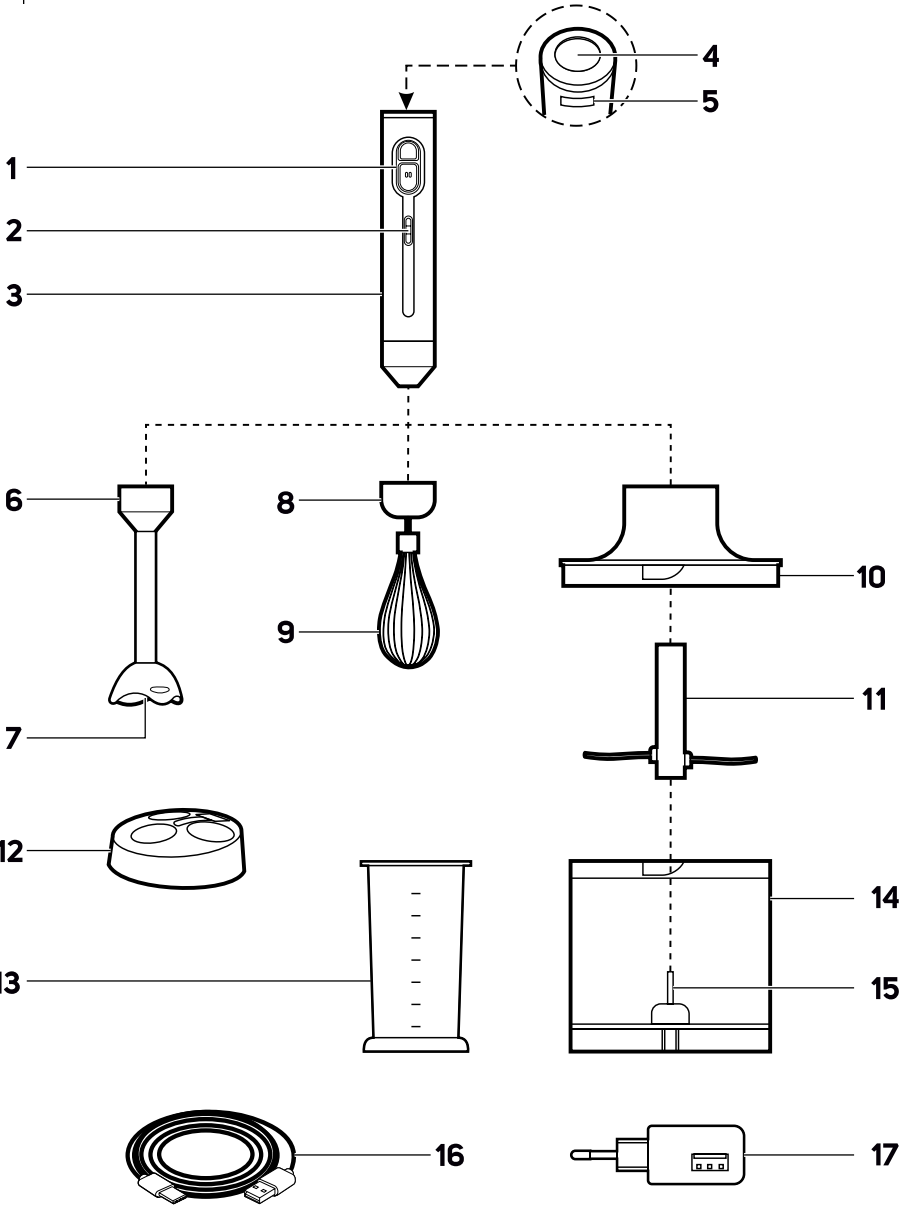

### AKUMULÁTOROVÝ RUČNÍ MIXÉR

Návod k použití v originálním jazyce

**SENCOR®**

**SHB 9000WH**

**A**