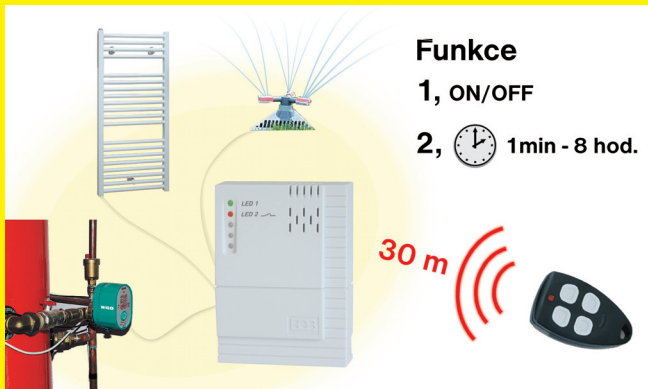

WS121

BEZDRÁTOVÝ PŘIJÍMAČ

pro spínání a časové ovládání elektrických
spotřebičů
- NÁSTĚNNÝ -

WS121

BEZDRÁTOVÝ PŘIJÍMAČ

Bezdrátový přijímač je určen pro spínání a časové ovládání oběhových čerpadel, zavlažování, osvětlení, el. přímotopů atd.

Funkce

1, ON/OFF

2, 1min - 8 hod.

Technické parametry	
Napájení	230 V/ 50Hz
Jmenovitý proud	< 30 mA
Příkon	< 1W
Max. výstupní výkon	3500 W
Frekvence	433,92 MHz
Dosah	až 30 m (v zástavbě)
Citlivost	< -86 dBm
Stupeň krytí	IP20
Třída ochrany	II
Pracovní teplota	0°C až +50°C
Rozměry (DxŠxH)	109 mm x 80 mm x 31 mm

EU PROHLÁŠENÍ O SHODĚ

Záruční doba je 2 roky. V případě záručního a pozáručního servisu, zašlete výrobek na adresu distributora nebo výrobce.

ELEKTROBOCK CZ s.r.o.

Blanenská 1763
Kuřim 664 34
Tel.: +420 541 230 216
Technická podpora (do 14h)
Mobil: +420 724 001 633
+420 725 027 685

www.elbock.cz

FUNKCE WS121

LED1	LED2	
		1. signalizace připojení na el. síť 230V/ 50Hz
		2. signalizace vypnutí spotřebiče
		signalizace vymazání paměti, WS121 je nutné znovu naprogramovat
		WS121 čeká na kód pro zapnutí, pokud nepříjde do 20s vrací se zpět do ZÁKLADNÍHO REŽIMU
		WS121 čeká na kód pro vypnutí, ten musí přijít do 1 minuty (inak se WS121 automaticky přepne do NASTAVENÍ ČASU)
		WS121 čeká na kód pro vypnutí, ten musí přijít do 1 minuty (jinak se WS121 automaticky přepne do NASTAVENÍ ČASU)
		signalizace zapnutí spotřebiče
		signalizace začátku odměřování času, čeká na kód pro vypnutí, po přijetí kódu se vrátí do ZÁKLADNÍHO REŽIMU
		signalizace zapnutí spotřebiče
		signalizace zapnutí spotřebiče a následně časování (po nastavení době se automaticky vypne a přejde do ZÁKLADNÍHO REŽIMU)
		ZÁKLADNÍ REŽIM
		REŽIM RESET
		KÓDOVÁNÍ ZAPNUTÍ
		KÓDOVÁNÍ VYPNUTÍ
		REŽIM ZAPNUTO
		NASTAVENÍ ČASU
		REŽIM ČASOVÁNÍ

VYSVĚTLIVKY:

SVĚTLÍ

NESVĚTLÍ

BLIKÁ