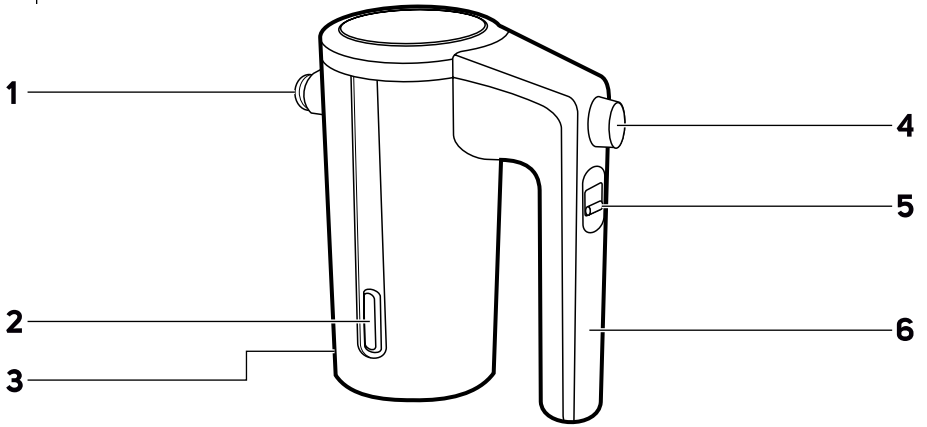

SENCOR®

SHM 900WH

AKUMULÁTOROVÝ RUČNÍ ŠLEHAČ
Návod k použití v originálním jazyce

SENCOR®

SHM 9000WH

A

Obsah je uzamčen

Dokončete, prosím, proces objednávky.