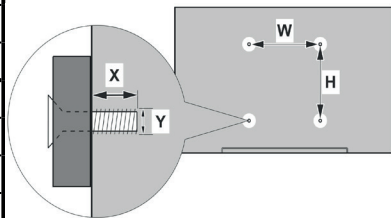

# GoGEN

CZ SK PL EN HU

**TVH24P352T**

A	VESA WALL MOUNT MEASUREMENTS		
B	Hole Pattern Sizes (mm)	W	H
		75	75
C	Screw Sizes		
D	Length (X)	min. (mm)	5
		max. (mm)	8
E	Thread (Y)	M4	

	A	B	C	D	E
English	VESA WALL MOUNT MEASUREMENTS	Hole Pattern Sizes (mm)	Screw Sizes	Length (X)	Thread (Y)
Deutsch	MASSANGABEN FÜR VESA-WANDMONTAGE	Lochmustergrößen (mm)	Schraubengrößen	Länge (X)	Gewinde (Y)
Français	DIMENSIONS DU SUPPORT DE FIXATION MURALE VESA	Dimensions des modèles de trous de montage (mm)	Dimensions des vis	Longueur (X)	Filetage (Y)
Italiano	Misurazioni installazione a parete VESA	Dimensioni schema foro (mm)	Dimensioni vite	Lunghezza (X)	Filettatura (Y)
Português	MEDIÇÕES DE MONTAGEM MURAL VESA	Dimensões do molde de furação (mm)	Tamanhos do parafuso	Comprimento (X)	Rosca (Y)
Español	MEDIDAS DEL MONTAJE DE PARED VESA	Tamaños de patrón para agujero (mm)	Tamaños de tornillo	Longitud (X)	Rosca (Y)
Türkçe	VESA DUVARA MONTAJ APARATI ÖLÇÜLERİ	Açılacak Delik Ölçüleri (mm)	Vida Ölçüleri	Uzunluk (X)	Yüzey (Y)
Ελληνικ	ΔΙΑΤΑΞΕΙΣ ΒΑΣΗΣ ΤΟΙΧΟΥ VESA	Μεγέθη ογμήτων οπών (mm)	Μεγέθη βιδών	Μήκος (X)	Επιφώση (Y)
Polski	WYMIARY DO MONTAŻU NA ŚCIANIE VESA	Rozmiary szablonu otworów (mm)	Rozmiary wkrętów	Długość (X)	Gwint (Y)
čeština	ROZMĚRY DRŽÁKU NA ZĚD VESA	Rozměry velikosti děr (mm)	Rozměry šroubů	Délka (X)	Závit (Y)
Magyar	VESA FALI TARTÓ MÉRTEK	Lyukak méretének nagysága (mm)	Csavar méret	Hossz (X)	Menet (Y)
Română	MĂSURĂTORI SUPORT PERETE VESA	Dimensiuni tipar gaură (mm)	Dimensiuni suruburi	Lungime (X)	Filet (Y)
Svenska	VESA VÄGGMONTERINGSMÅTT	Hålmonsterstorlekar (mm)	Skruvstorlekar	Längd (X)	Tråd (Y)
Nederlands	VESA WANDMONTAGE METINGEN	Grootte booropening (mm)	Schroefgrootte	Lengte (X)	Draad (Y)
Suomi	VESA-SEINÄASENNUKSEN MITAT	Reikäkuivon koot (mm)	Ruuviinoot	Pituus (X)	Kierre (Y)
Norsk	VESA VEGGMONTERINGSMÅL	Hullmønster størrelser (mm)	Skruestørrelser	Lengde (X)	Tråd (Y)
Dansk	VESA VÆGMONTERINGS-MÅL	Hulmønster-størrelser (mm)	Skruestørrelser	Længde(X)	Tråd (Y)
Русский	РАЗМЕРЫ НАСТЕННОГО КРЕПЛЕНИЯ VESA	Размеры системы отверстий	Размеры винтов	Длина(X)	Резьба (Y)
беларуская	ПАМЕРЫ НАСЦЕННАГА МАЦАВАННЯ VESA	Памеры сістэмы адтулін	Памеры вінтоў	Даўжыня (X)	Разьба (Y)
македонски	МЕРКИ ЗА МОНТИРАЊЕ НА СИД ЗА „VESA“	Шема на големини на дупката (mm)	Големина на шрафот	Должина (X)	Навој (Y)
українська	РОЗМІРИ НАСТІННОГО КРЕПЛЕННЯ VESA	Відстань між кріпильними отворами, мм	Розміри гвинтів	Довжина (X)	Діаметр різьби (Y)
Srpski	DIMENZJE VESA ZIDNOG NOSAČA	Dimenzije šablona za bušenje	Dimenzije zavrtneja	Dužina (X)	Navoj (Y)
Slovenčina	ROZMĚRY DRŽÁKA NA STĚNU VESA	Rozměry velikosti díer (mm)	Rozměry škrutiek	Dĺžka (X)	Závit (Y)
Slovenščina	MERE STEKNEGA NOSILCA VESA	Velikosti vzorca lukenj (mm)	Velikosti vijakov	Dolžina (X)	Navoj (Y)
Hrvatski	VESA MJERE ZIDNOG DRŽAČA	Većičine uzorka otvora (mm)	Većičine vijaka	Dužina (X)	Navoj (Y)
Bosanski	DIMENZIJJE VESA ZIDNOG NOSAČA	Dimenzije šablona za bušenje	Dimenzije vijaka	Dužina (X)	Navoj (Y)
Български	РАЗМЕРИ ЗА КОМПЛЕКТ ЗА МОНТАЖ НА СТЕНА VESA	Размери на отвора (mm)	Размер на болта	Дължина (X)	Резба (Y)
Lietuvių	VESA TVIRTINIMO PRIE SIENOS MATAVIMAI	Angos šablono dydis (mm)	Varžtų dydis	Ilgis (X)	Sriegis (Y)
Latviešu	VESA SIENAS STIPRINĀJUMA IZMĒRI	Caursuru šablona izmērs (mm)	Skrūvju izmēri	Garums (X)	Vitne (Y)
Eesti	VESA SEINALE KINNITAMISE MÕÖDUD	Kruvi suuruse mõõt (mm)	Kruvi suurus	Kõrgus(x)	Keere (Y)
Shqip	PËRMASAT E NJËSSË SË MONTIMIT NË MUR VESA	Madhësitë e modele të vrimave (mm)	Madhësitë e vidhave	Gjatësia (X)	Filetim (Y)
عربی	مقاييس تثبيت على الجدار VESA	أحجام الثقوب (مم)	أحجام البراغي	الطول (X)	المن (Y)
עברית	מידות מתקן התלייה על הקיר VESA	גודל תבנית הרוחב (מ"מ)	גודל הברגים	אורך (X)	חברג (Y)
فارسی	اندازه گیری اتصال دیوار VESA	اندازه های الگوی سوراخ (میلی متر)	اندازه های پیچ	طول (X)	رشته (Y)