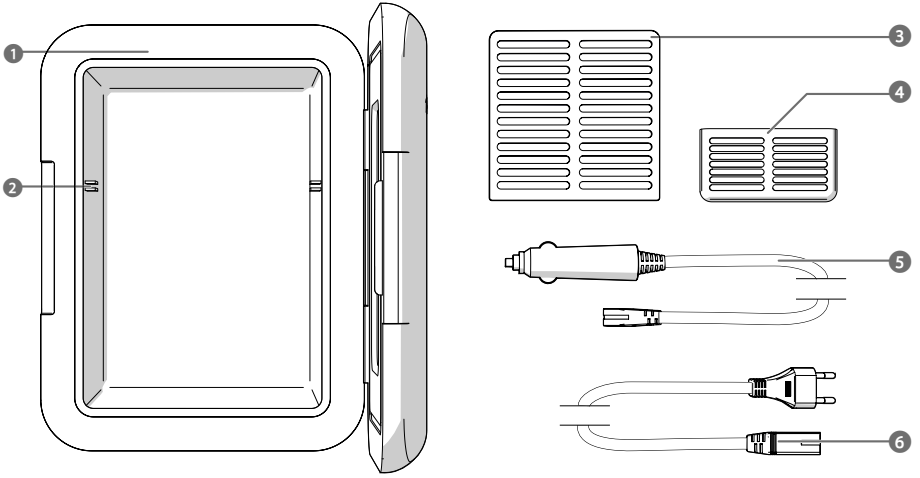

*nedis*

---

Mini Fridge

Up to 6 cans

---

KAFR120CRD

[ned.is/kafr120crd](https://ned.is/kafr120crd)

EN	Quick start guide	4	NO	Hurtigguide	11
DE	Kurzanleitung	4	DA	Vejledning til hurtig start	12
FR	Guide de démarrage rapide	5	HU	Gyors beüzemelési útmutató	13
NL	Snelstartgids	6	PL	Przewodnik Szybki start	14
IT	Guida rapida all'avvio	7	EL	Οδηγός γρήγορης εκκίνησης	15
ES	Guía de inicio rápido	8	SK	Rýchly návod	16
PT	Guia de iniciação rápida	9	CS	Rychlý návod	17
SV	Snabbstartsguide	10	RO	Ghid rapid de inițiere	18
FI	Pika-aloitusopas	11			

**A**

**B**