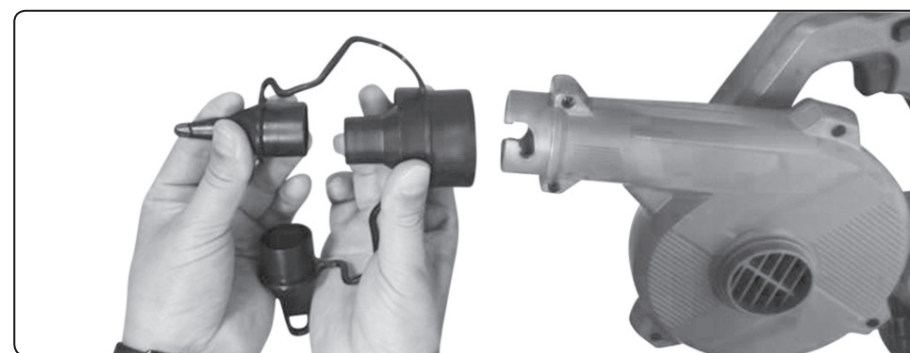

Obr. 6 • 6. ábra • Abb.6 • Fig. 6