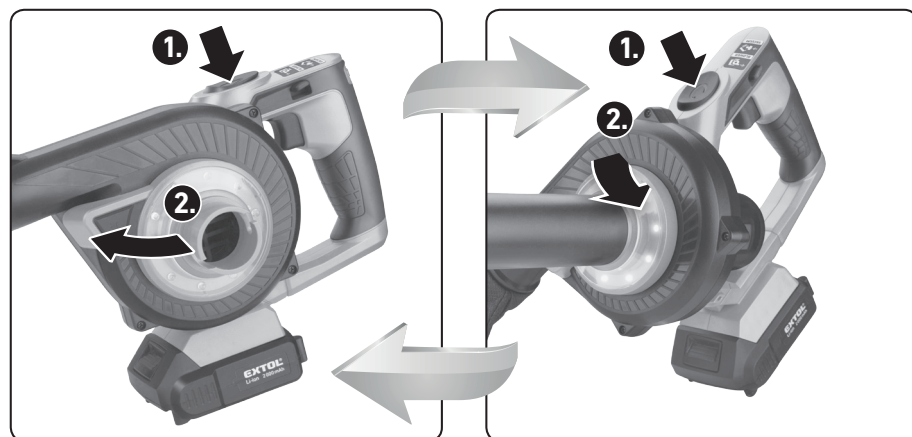

Obr. 2 • 2. ábra • Abb.2 • Fig. 2