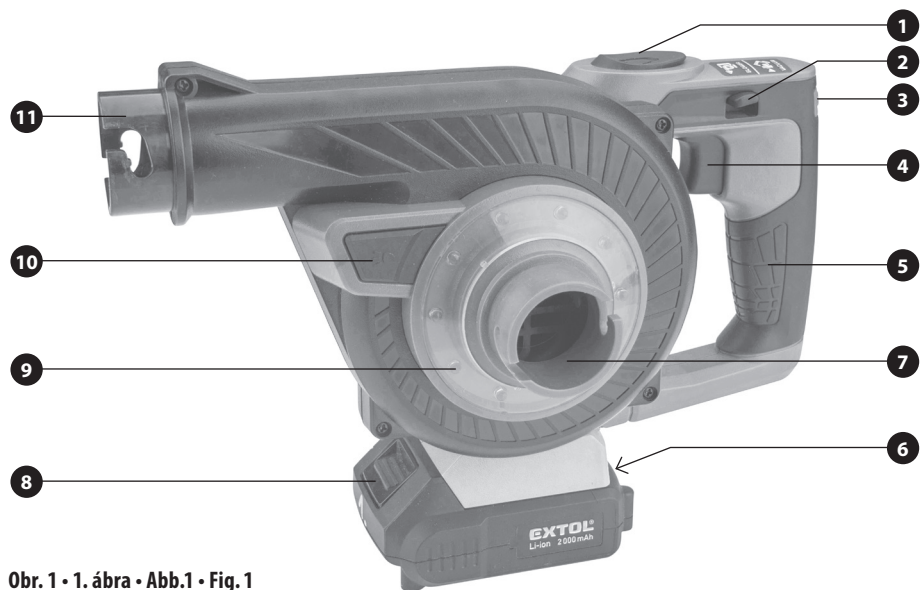

Obr. 1 • 1. ábra • Abb.1 • Fig. 1