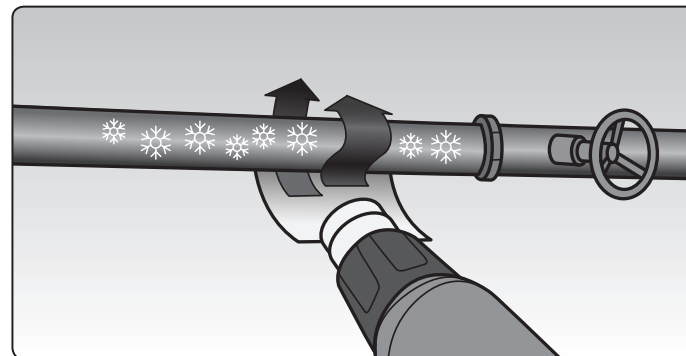

Obr. 4 / 4.ábra / Abb.4 / Fig.4