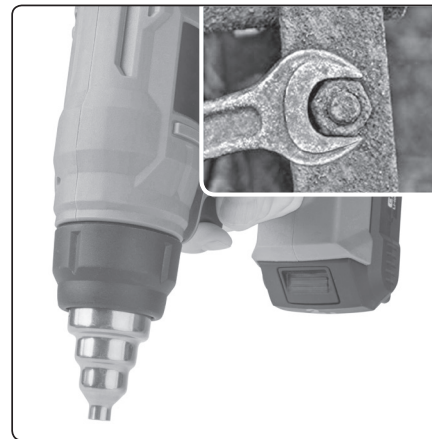

Obr. 2 / 2.ábra / Abb.2 / Fig.2