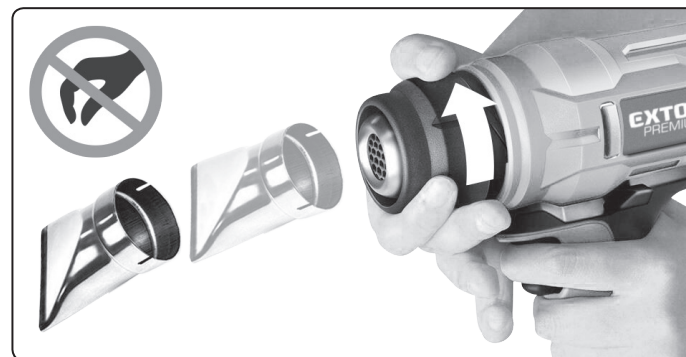

Obr. 4 / 4.ábra / Abb.4 / Fig.4

Obr. 5 / 5.ábra / Abb.5 / Fig.5