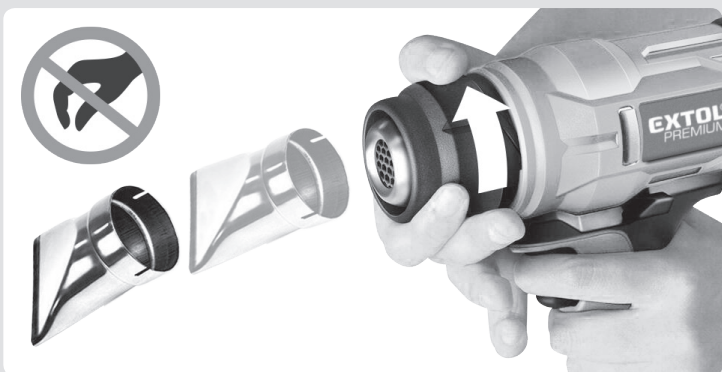

Tel.: +420 577 599 777

Výrobce: Madal Bal a. s., Průmyslová zóna Příluky 244, 76001 Zlín, Česká republika

Datum vydání: 3. 12. 2021

I. Charakteristika – účel použití

Aku horkovzdušná pistole **Extol® Premium** s teplotou vzduchu až **550°C**, jež je součástí programu aku nářadí **SHARE 20 V** napájeného stejnou baterií, je určena k nahřívání povrchů za účelem odstraňování starých barev a laků (v malém rozsahu), k tvarování, smršťování a spojování umělých hmot, např. asfaltových krytin (v malém rozsahu), k ohýbání plastových trubek, k uvolňování lepených spojů, dále k rozmrazování zamrzlého potrubí, k odstranění mechu a plevelů ve spárách dlažby, k zapalování grilovacího uhlí, sušení atd.

- ✓ Pistole je dodávána se třemi vyměnitelnými usměrňovači proudu vzduchu (koncovkami):

Redukční koncovka (úzký proud vzduchu): pro koncentrování proudu vzduchu (tepla) do malého místa, např. pro pájení či ohýbání plexiskla

Široká koncovka: pro nahřívání plochy za účelem odstranění staré barvy či laku

Trubková koncovka: pro nahřívání trubek

- ✓ Díky integrovanému snímacímu prstenci lze z pistole rychle sejmout horkou koncovku a vyměnit ji za jinou bez vyčkávání na zchladnutí nebo bez použití kleští.