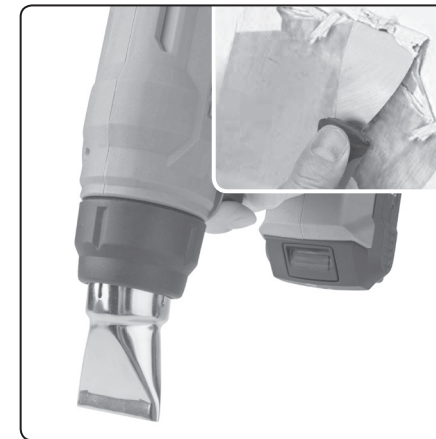

Obr. 3 / 3.ábra / Abb.3 / Fig.3