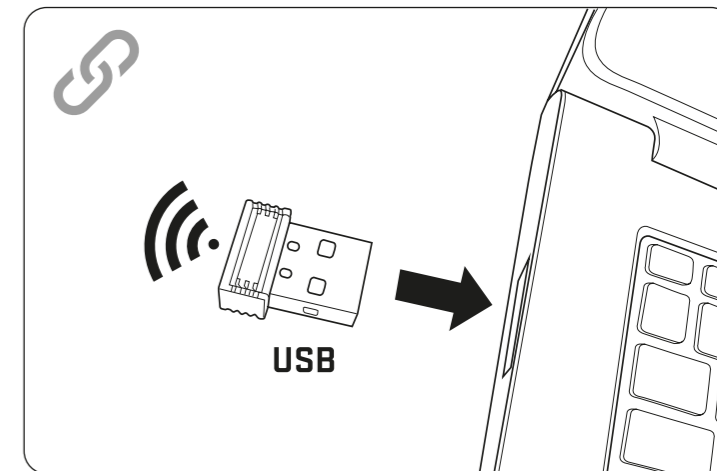

Lighting

$F_n + \text{Scroll Lock} = \text{Light On/Off}$
$F_n + \text{Page Up} = \text{Light Brightness Up}$
$F_n + \text{Page Down} = \text{Light Brightness Down}$

Obsah je uzamčen

Dokončete, prosím, proces objednávky.