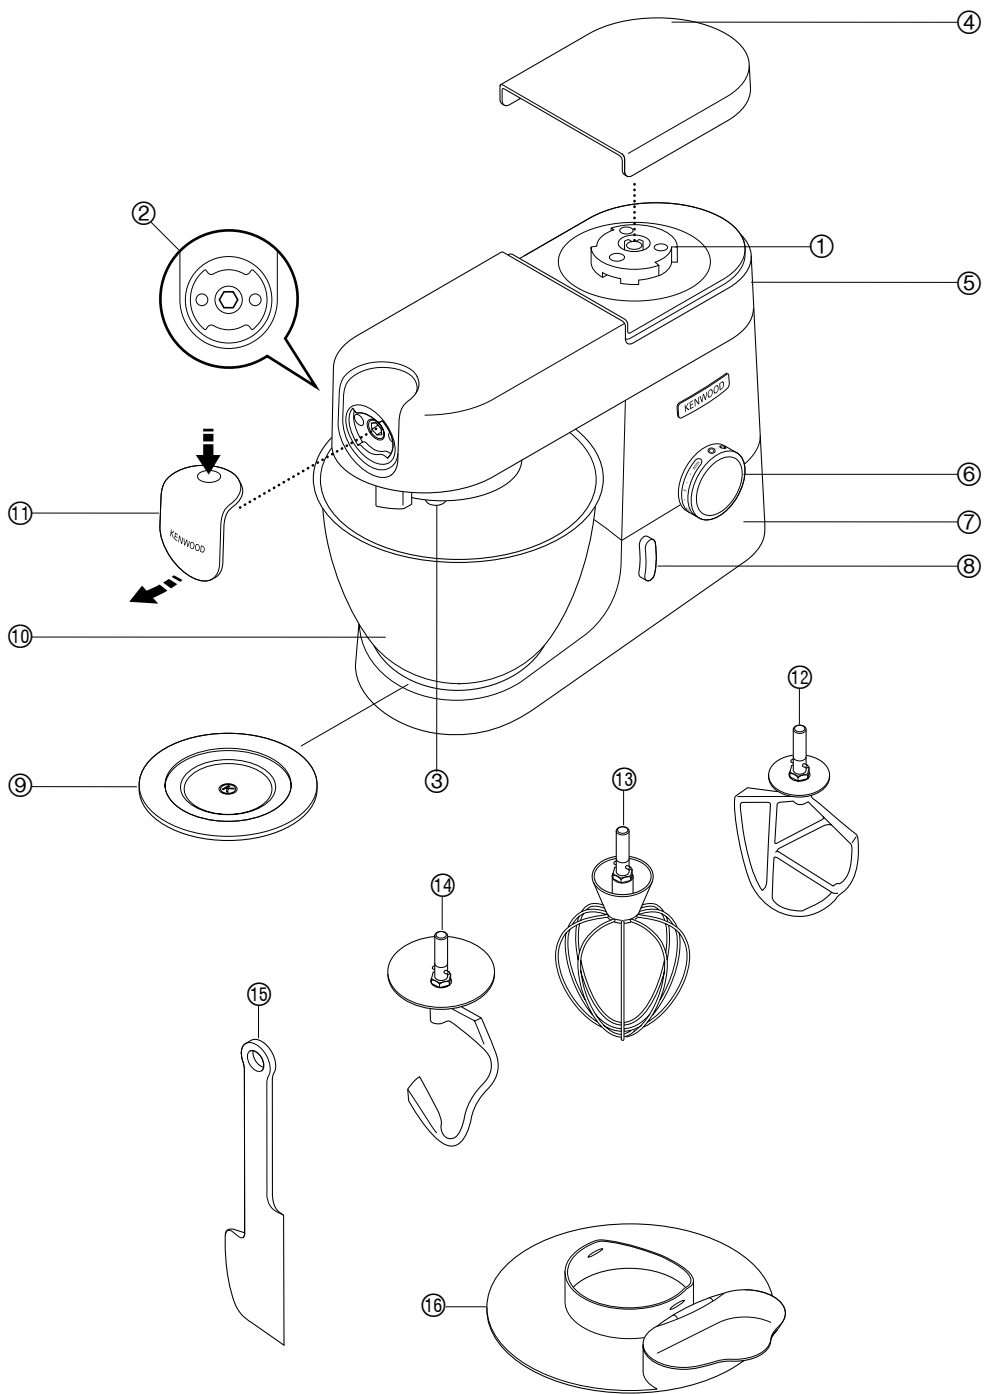

# KENWOOD

TYPE KVC30 (Chef)  
TYPE KVL40 (Chef XL)

---

instructions  
istruzioni  
instrucciones  
Bedienungsanleitungen  
gebruiksaanwijzing

**CHEF XL**

**CHEF**

<b>English</b>	<b>2 - 10</b>
<b>Nederlands</b>	<b>11 - 19</b>
<b>Français</b>	<b>20 - 28</b>
<b>Deutsch</b>	<b>29 - 38</b>
<b>Italiano</b>	<b>39 - 47</b>
<b>Português</b>	<b>48 - 56</b>
<b>Español</b>	<b>57 - 66</b>
<b>Dansk</b>	<b>67 - 75</b>
<b>Svenska</b>	<b>76 - 84</b>
<b>Norsk</b>	<b>85 - 93</b>
<b>Suomi</b>	<b>94 - 102</b>
<b>Türkçe</b>	<b>103 - 110</b>
<b>Česky</b>	<b>111 - 119</b>
<b>Magyar</b>	<b>120 - 128</b>
<b>Polski</b>	<b>129 - 138</b>
<b>Ελληνικά</b>	<b>139 - 148</b>
<b>Slovenčina</b>	<b>149 - 158</b>
<b>Українська</b>	<b>159 - 167</b>
<b>عربي</b>	<b>١٧٥ - ١٦٨</b>