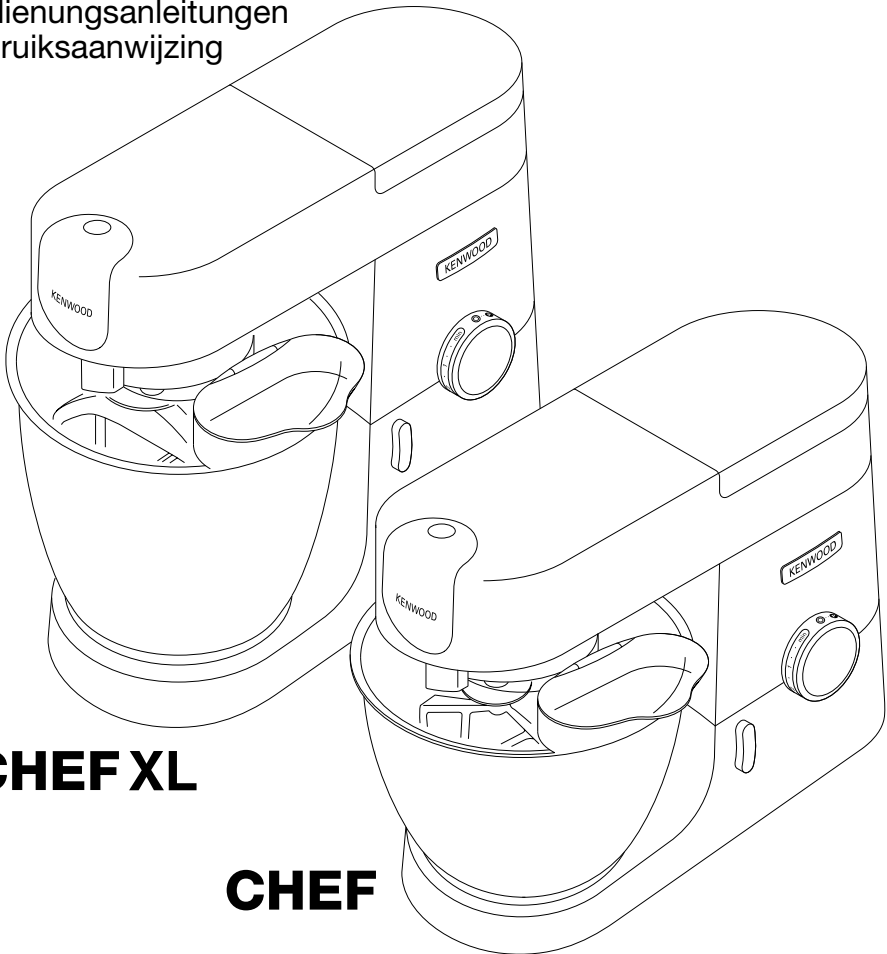

# KENWOOD

TYPE KVC30 (Chef)  
TYPE KVL40 (Chef XL)

---

instructions  
istruzioni  
instrucciones  
Bedienungsanleitungen  
gebruiksaanwijzing

**CHEF XL**

**CHEF**

<b>English</b>	<b>2 - 10</b>
<b>Nederlands</b>	<b>11 - 19</b>
<b>Français</b>	<b>20 - 28</b>
<b>Deutsch</b>	<b>29 - 38</b>
<b>Italiano</b>	<b>39 - 47</b>
<b>Português</b>	<b>48 - 56</b>
<b>Español</b>	<b>57 - 66</b>
<b>Dansk</b>	<b>67 - 75</b>
<b>Svenska</b>	<b>76 - 84</b>
<b>Norsk</b>	<b>85 - 93</b>
<b>Suomi</b>	<b>94 - 102</b>
<b>Türkçe</b>	<b>103 - 110</b>
<b>Česky</b>	<b>111 - 119</b>
<b>Magyar</b>	<b>120 - 128</b>
<b>Polski</b>	<b>129 - 138</b>
<b>Ελληνικά</b>	<b>139 - 148</b>
<b>Slovenčina</b>	<b>149 - 158</b>
<b>Українська</b>	<b>159 - 167</b>
<b>عربي</b>	<b>١٧٥ - ١٦٨</b>