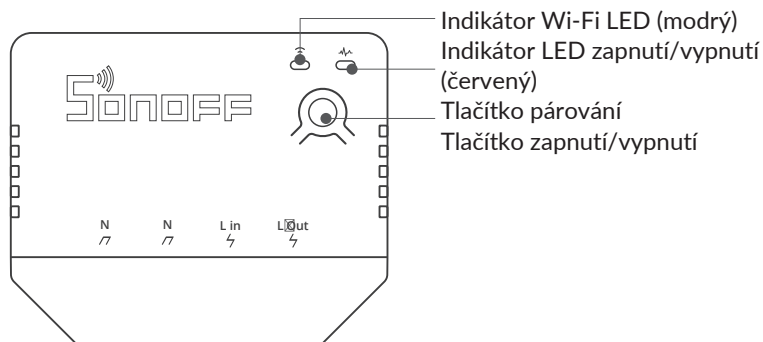

SONOFF MINIR3

Chytrý přepínač

Návod k obsluze

Představení produktu

⚠ Hmotnost jednotky je menší než 1 kg. Doporučená instalační výška je menší než 2 m.

Funkce

MINIR3 je inteligentní spínač, ke kterému lze připojit elektrická zařízení až do 16 A. Pomocí funkce "eWeLink-Remote gateway" lze k bráně přidat podřízené jednotky eWeLink-Remote, které mohou ovládat spínač brány lokálně v těsné blízkosti a také spouštět další chytrá zařízení v chytré scéně prostřednictvím cloudu.

Dálkové ovládání

Jednotlivý čas/odpočet

Hlasové ovládání

Kontrola účasti

Inteligentní scéna

Ovládání "eWeLink-Remote"

Režim Pull-in

Režim DIY