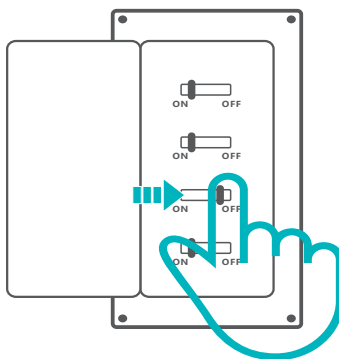

SONOFF MINIR3

Chytrý přepínač

Návod k obsluze

Představení produktu

⚠ Hmotnost jednotky je menší než 1 kg. Doporučená instalační výška je menší než 2 m.

Funkce

MINIR3 je inteligentní spínač, ke kterému lze připojit elektrická zařízení až do 16 A. Pomocí funkce "eWeLink-Remote gateway" lze k bráně přidat podřízené jednotky eWeLink-Remote, které mohou ovládat spínač brány lokálně v těsné blízkosti a také spouštět další chytrá zařízení v chytré scéně prostřednictvím cloudu.

Dálkové ovládání

Jednotlivý čas/odpočet

Hlasové ovládání

Kontrola účasti

Inteligentní scéna

Ovládání "eWeLink-Remote"

Režim Pull-in

Režim DIY

Skupinová kontrola

Řízení síť LAN

Návod k obsluze

1. Povolit

⚠ Instalaci a údržbu spotřebiče by měl provádět kvalifikovaný elektrikář. Abyste předešli úrazu elektrickým proudem, neprovádějte žádná připojení ani se nedotýkejte konektorů, pokud je spotřebič zapnutý!