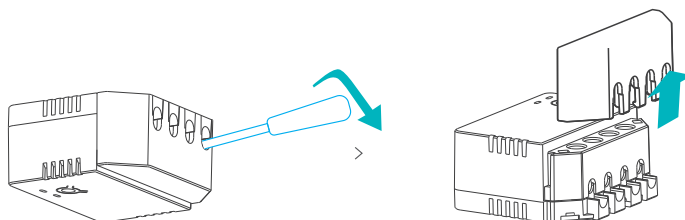

2. Pokyny pro připojení vodičů dráty

Před připojením vodičů odstraňte ochranný kryt: