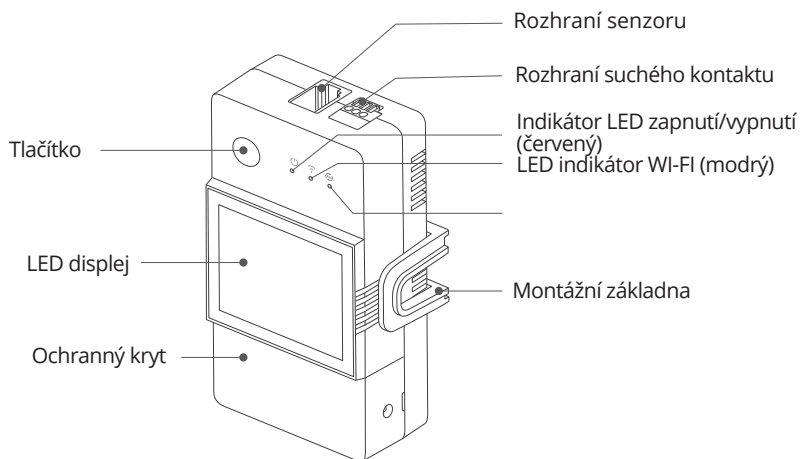

TH Origin /Elite

Wifi relé s funkcí měření teploty a vlhkosti
funkce měření teploty a vlhkosti Sonoff
THR316, THR316D, THR320, THR320D

Návod k obsluze

TH Origin

TH Elite

Popis produktu

TH Origin

TH Elite

Jednotka váží méně než 1 kg.

Doporučená výška instalace by neměla být větší než 2 m.

Pokyny na tlačítku

Aktivity	
Jedním kliknutím	Zapnutí/vypnutí zařízení
Dvojité kliknutí	Zapnutí/vypnutí automatického režimu
Dlouhé stisknutí po dobu 5 sekund	Vstup do režimu párování

Pokyny k indikátoru LED

Indikátor stavu LED	Popis
Modrý indikátor LED bliká (jeden dlouhý a dva krátké)	Režim párování
Modrý indikátor LED svítí nepřetržitě	Zařízení je offline
Modrý indikátor LED jednou rychle blikne	Nepodaří se připojit ke směrovači
Modrý indikátor LED dvakrát rychle blikne	Zařízení je připojeno ke směrovači, ale nelze se připojit k serveru.
Modrý indikátor LED třikrát rychle blikne	Aktualizace firmwaru
Zelený indikátor LED svítí nepřetržitě	Automatický režim je povolen.