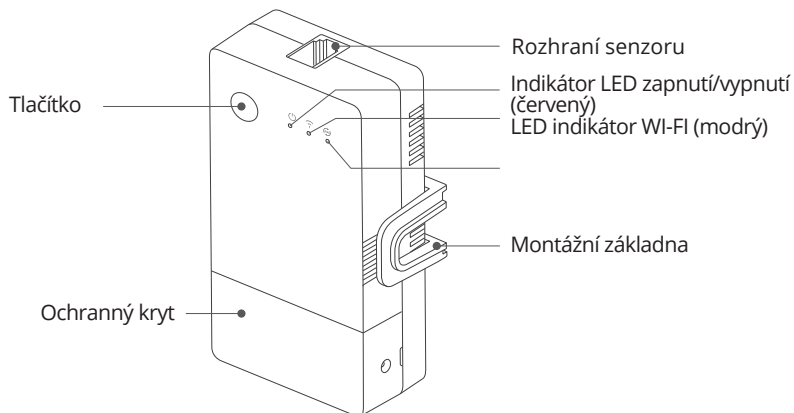

TH Origin /Elite

Wifi relé s funkcí měření teploty a vlhkosti
funkce měření teploty a vlhkosti Sonoff
THR316, THR316D, THR320, THR320D

Návod k obsluze

TH Origin

TH Elite

Popis produktu

TH Origin

TH Elite

Jednotka váží méně než 1 kg.

Doporučená výška instalace by neměla být větší než 2 m.

Pokyny na tlačítku

Aktivity	
Jedním kliknutím	Zapnutí/vypnutí zařízení
Dvojité kliknutí	Zapnutí/vypnutí automatického režimu
Dlouhé stisknutí po dobu 5 sekund	Vstup do režimu párování

Pokyny k indikátoru LED

Indikátor stavu LED	Popis
Modrý indikátor LED bliká (jeden dlouhý a dva krátké)	Režim párování
Modrý indikátor LED svítí nepřetržitě	Zařízení je offline
Modrý indikátor LED jednou rychle blikne	Nepodaří se připojit ke směrovači
Modrý indikátor LED dvakrát rychle blikne	Zařízení je připojeno ke směrovači, ale nelze se připojit k serveru.
Modrý indikátor LED třikrát rychle blikne	Aktualizace firmwaru
Zelený indikátor LED svítí nepřetržitě	Automatický režim je povolen.