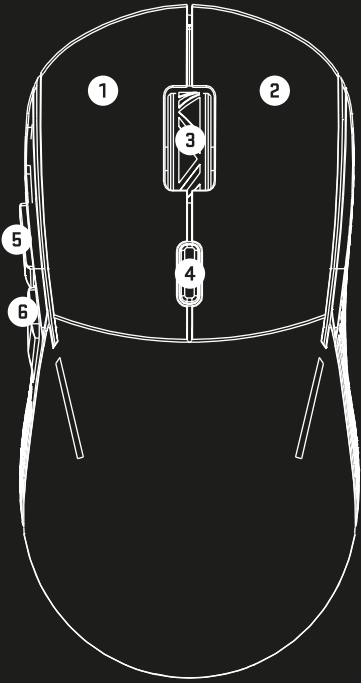

EA Ασύρματο ποντίκι gaming RGB

1.

 YENKEE

English

Key Settings

Profile 1

- 1 Left button
- 2 Right button
- 3 Middle button
- 4 DPI Loop
- 5 Forward
- 6 Back

Debounce - 12 ms +