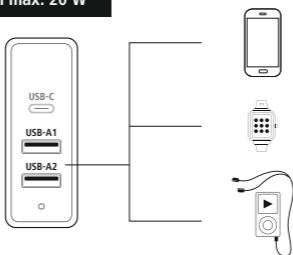

Работна инструкция **BG**

Οδηγίες χρήσης **GR**

Kullanma kılavuzu **TR**

Käyttöohje **FIN**

USB-C: max. 60 W

USB-A1 + A2: total max. 20 W

USB-C + A1 + A2: max. 65 W
USB-C: 45 W
USB-A1 + A2: 20 W

Obsah je uzamčen