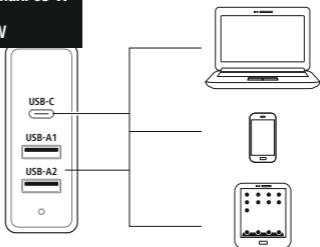

Работна инструкция **BG**

Οδηγίες χρήσης **GR**

Kullanma kılavuzu **TR**

Käyttöohje **FIN**

USB-C: max. 60 W

USB-A1 + A2: total max. 20 W

USB-C + A1 + A2: max. 65 W
USB-C: 45 W
USB-A1 + A2: 20 W

Obsah je uzamčen