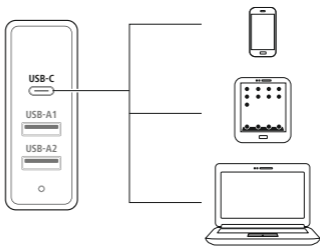

Работна инструкция **BG**

Οδηγίες χρήσης **GR**

Kullanma kılavuzu **TR**

Käyttöohje **FIN**

USB-C: max. 60 W

USB-A1 + A2: total max. 20 W

USB-C + A1 + A2: max. 65 W
USB-C: 45 W
USB-A1 + A2: 20 W

Obsah je uzamčen