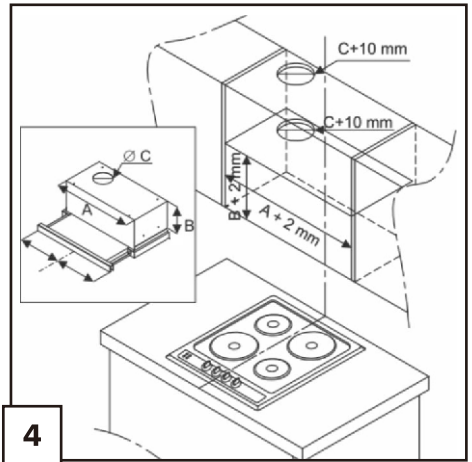

MORA

COOKER HOOD DIGESTOŘ ODSÁVAČ PÁR

OT652GB
OT692XGB

EN - COOKER HOOD	7
CS - DIGESTOŘ	12
SK - ODSÁVAČ PÁR	17

Obsah je uzamčen

Dokončete, prosím, proces objednávky.

Následně budete mít přístup k celému dokumentu.