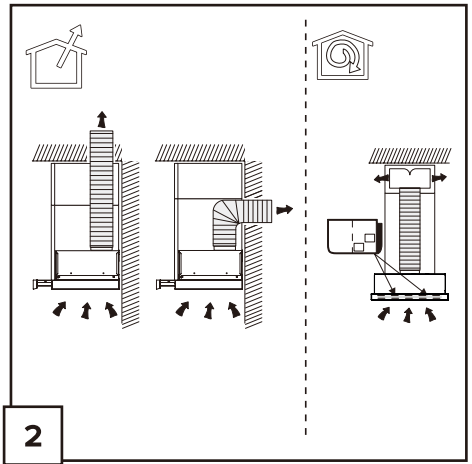

MORA

COOKER HOOD DIGESTOŘ ODSÁVAČ PÁR

OT652GB
OT692XGB

EN - COOKER HOOD	7
CS - DIGESTOŘ	12
SK - ODSÁVAČ PÁR	17

Obsah je uzamčen

Dokončete, prosím, proces objednávky.

Následně budete mít přístup k celému dokumentu.