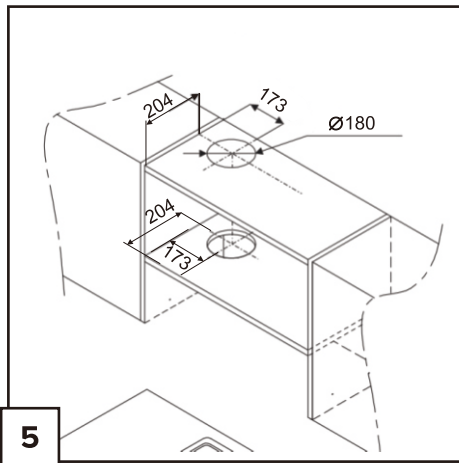

MORA

COOKER HOOD DIGESTOŘ ODSÁVAČ PÁR

OT652GB
OT692XGB

EN - COOKER HOOD	7
CS - DIGESTOŘ	12
SK - ODSÁVAČ PÁR	17

Obsah je uzamčen

Dokončete, prosím, proces objednávky.

Následně budete mít přístup k celému dokumentu.