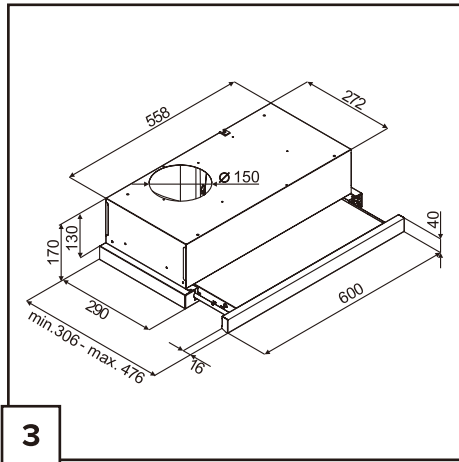

MORA

COOKER HOOD DIGESTOŘ ODSÁVAČ PÁR

OT652GB
OT692XGB

EN - COOKER HOOD	7
CS - DIGESTOŘ	12
SK - ODSÁVAČ PÁR	17

Obsah je uzamčen

Dokončete, prosím, proces objednávky.

Následně budete mít přístup k celému dokumentu.