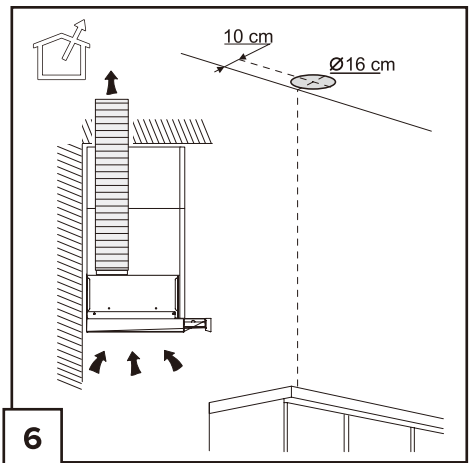

MORA

COOKER HOOD DIGESTOŘ ODSÁVAČ PÁR

OT652GB
OT692XGB

EN - COOKER HOOD	7
CS - DIGESTOŘ	12
SK - ODSÁVAČ PÁR	17

Obsah je uzamčen

Dokončete, prosím, proces objednávky.

Následně budete mít přístup k celému dokumentu.