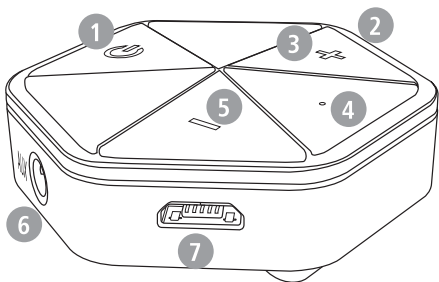

hama

00
184155

BLUETOOTH® AUDIO RECEIVER

Bluetooth®-Audio-Empfänger

GB Operating Instructions **D** Bedienungsanleitung **F** Mode d'emploi
E Instrucciones de uso **NL** Gebruiksaanwijzing **PL** Instrukcja obsługi
RO Manual de utilizare **CZ** Návod k použití **SK** Návod na použitie
RUS Руководство по эксплуатации