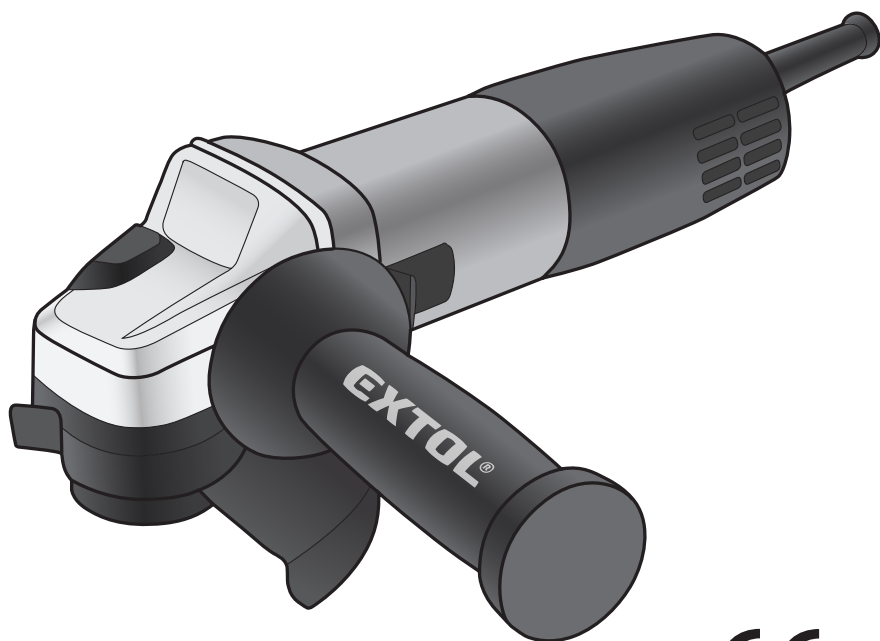

EXTOL®

*IMPROVE
YOUR DAY!*

Úhlová bruska / CZ
Úhlová brúska / SK
Sarokcsiszoló / HU
Winkelschleifer / DE

Version 11/2022

CE

Původní návod k použití

Preklad pôvodného návodu na použitie

Az eredeti használati utasítás fordítása

Übersetzung der ursprünglichen Bedienungsanleitung