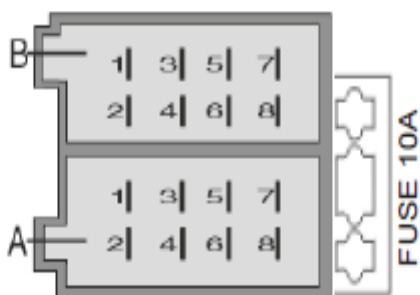

DAB/FM/BLUETOOTH/MP3/SD/USB/AUX-IN

SCD 5751 DAB

DAB/DAB+/FM
BLUETOOTH
USB
SD
AUX-IN

NÁVOD K POUŽITÍ

ZAPOJENÍ

Antenna = Anténa

SUB OUT = výstup na subwoofer

FL = Front left = přední levý / FR = front right = přední pravý

RL = Rear left = zadní levý / RR = rear right = zadní pravý

output = výstup

connector = konektor

A NAPÁJECÍ ZDROJ

1. Volné
2. Volné
3. Volné
4. Paměť (trvalé napájení)
5. Automatická anténa VÝSTUP
6. Volný
7. Hlavní napájení (kladné)
8. Zem (záporná)

B REPRODUKTORY

1. + Zadní pravý
2. - Zadní pravý
3. + Přední pravá
4. - Přední pravá
5. + Přední levá
6. - Přední levá
7. + Zadní levá
8. - Zadní levá

INSTALACE

OVLÁDACÍ PANEL

Obsah je uzamčen

Dokončete, prosím, proces objednávky.