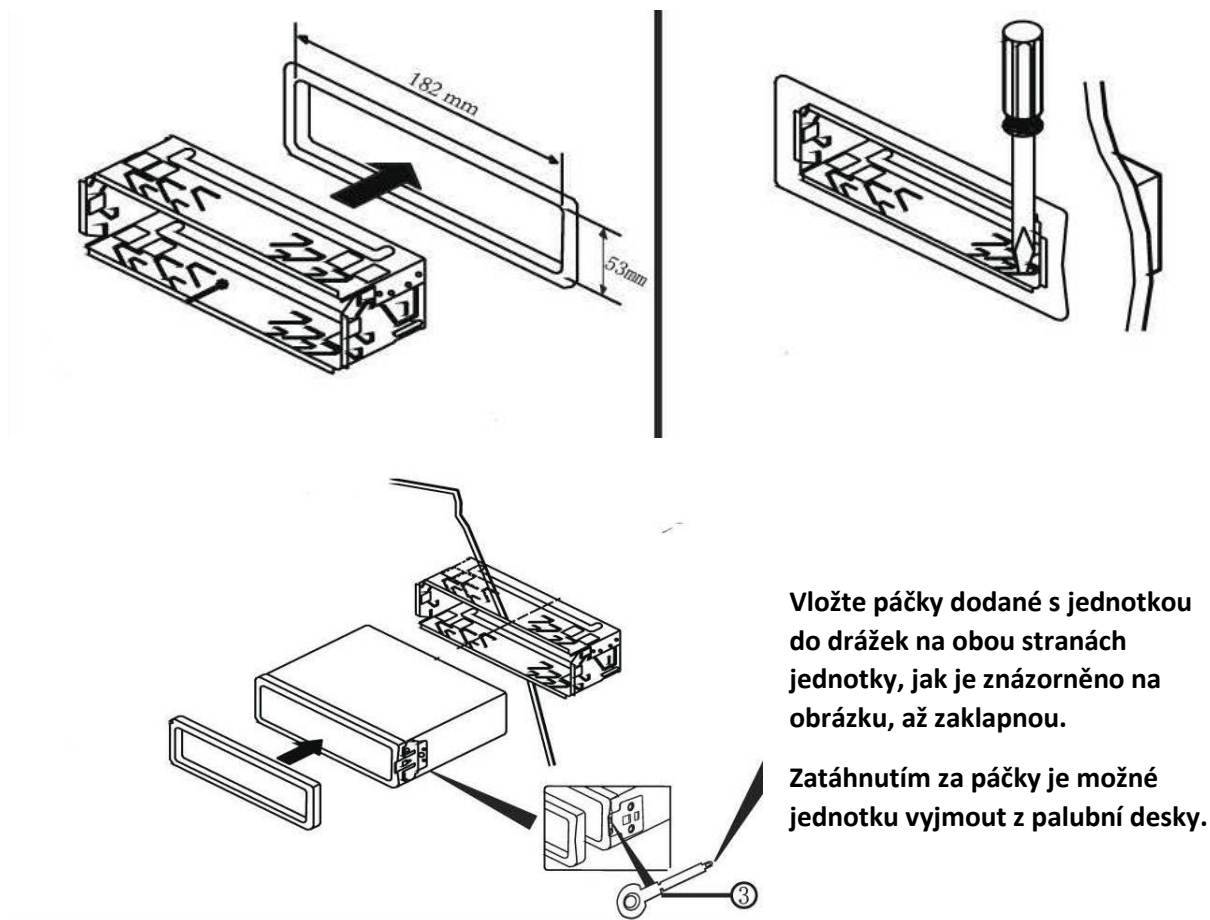

RL = Rear left = zadní levý / RR = rear right = zadní pravý

output = výstup

connector = konektor

A NAPÁJECÍ ZDROJ

1. Volné
2. Volné
3. Volné
4. Paměť (trvalé napájení)
5. Automatická anténa VÝSTUP
6. Volný
7. Hlavní napájení (kladné)
8. Zem (záporná)

B REPRODUKTORY

1. + Zadní pravý
2. - Zadní pravý
3. + Přední pravá
4. - Přední pravá
5. + Přední levá
6. - Přední levá
7. + Zadní levá
8. - Zadní levá

INSTALACE

OVLÁDACÍ PANEL

Obsah je uzamčen

Dokončete, prosím, proces objednávky.