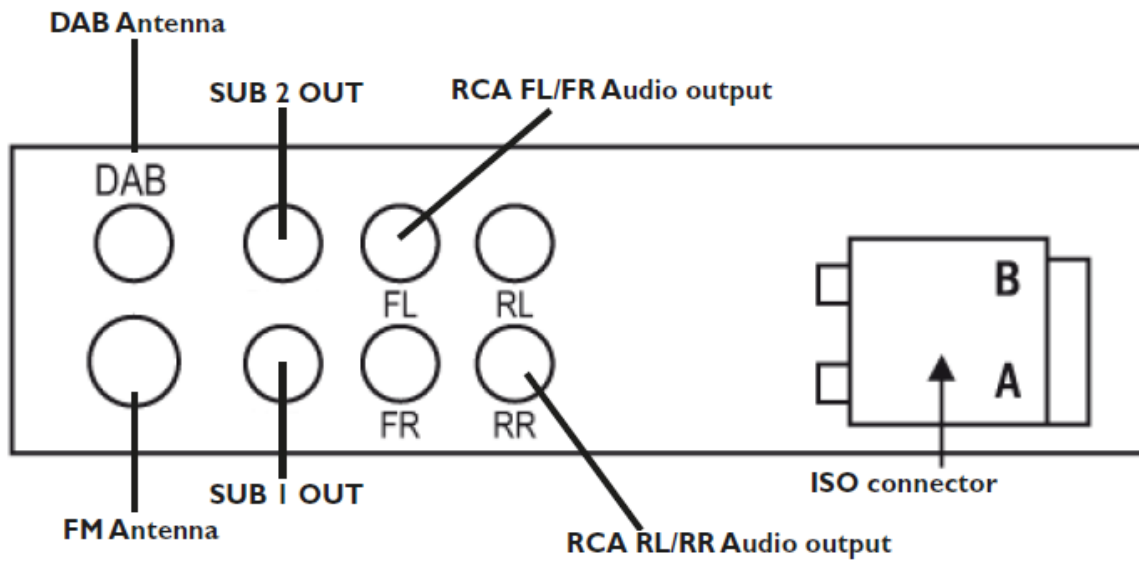

DAB/FM/BLUETOOTH/MP3/SD/USB/AUX-IN

SCD 5751 DAB

DAB/DAB+/FM
BLUETOOTH
USB
SD
AUX-IN

NÁVOD K POUŽITÍ

ZAPOJENÍ

Antenna = Anténa

SUB OUT = výstup na subwoofer

FL = Front left = přední levý / FR = front right = přední pravý

RL = Rear left = zadní levý / RR = rear right = zadní pravý

output = výstup

connector = konektor

A NAPÁJECÍ ZDROJ

1. Volné
2. Volné
3. Volné
4. Paměť (trvalé napájení)
5. Automatická anténa VÝSTUP
6. Volný
7. Hlavní napájení (kladné)
8. Zem (záporná)

B REPRODUKTORY

1. + Zadní pravý
2. - Zadní pravý
3. + Přední pravá
4. - Přední pravá
5. + Přední levá
6. - Přední levá
7. + Zadní levá
8. - Zadní levá

INSTALACE

OVLÁDACÍ PANEL

Obsah je uzamčen

Dokončete, prosím, proces objednávky.