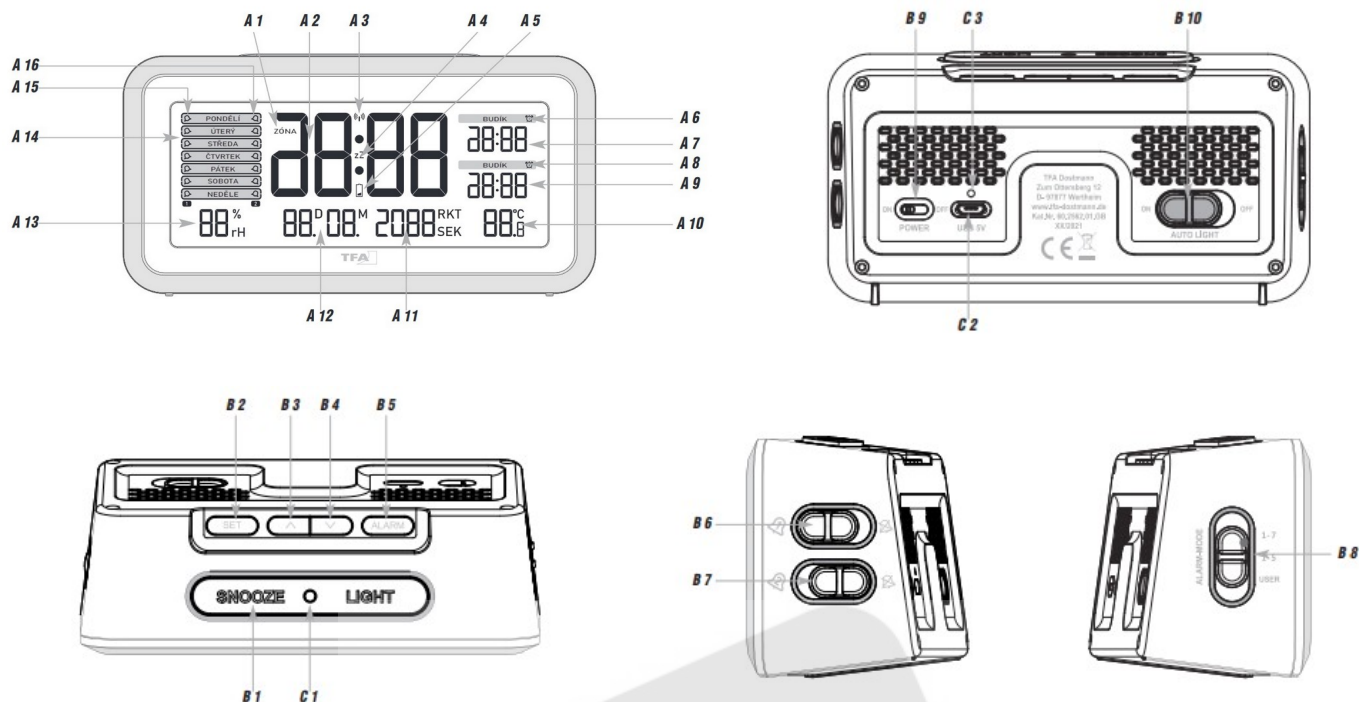

Popis přístroje

A: Displej

- A 1: časové pásmo
- A 2: čas
- A 3: symbol příjmu rádiového signálu
- A 4: symbol odložení buzení SNOOZE
- A 5: symbol baterií
- A 6: budík 1
- A 7: čas budíku 1 nebo OFF
- A 8: budík 2
- A 9: čas budíku 1 nebo OFF
- A 10: vnitřní teplota
- A 11: rok, týden v roce nebo vteřiny
- A 12: datum
- A 13: vnitřní vlhkost
- A 14: zobrazení dne v týdnu
- A 15: symbol pro zapnutý budík 1 v tento den v týdnu
- A 16: symbol pro zapnutý budík 2 v tento den v týdnu

B: Tlačítka

- B 1: tlačítko SNOOZE/LIGHT
- B 2: tlačítko SET
- B 3: tlačítko ▲
- B 4: tlačítko ▼
- B 5: tlačítko ALARM
- B 6: přepínač ALARM 1
- B 7: přepínač ALARM 2
- B 8: přepínač ALARM-MODE
- B 9: tlačítko POWER ON/OFF
- B 10: přepínač AUTO LIGHT ON/OFF

C: Tělo přístroje

- C 1: Světelný senzor
- C 2: USB port 5V
- C 3: LED podsvícení

Nabíjení

- LED symbol baterií indikuje, že zabudovaná dobíjecí baterie musí být dobita (kapacita < 15 %).
- Nabíjte prosím přístroj co nejdříve pro zachování životnosti baterie.
- Zapojte příložený USB kabel do micro USB výstupu a druhý konec zapojte do odpovídajícího zdroje napájení.
- Nepoužívejte přehnanou sílu k zapojení kabelu. Micro USB kabel lze zapojit pouze jedním směrem.
- Pro úplné nabití nechte přístroj připojený ke zdroji po dobu cca 4 hodin.
- LED symbol nabíjení indikuje, že dobíjecí baterie se právě nabíjí. Jakmile LED dioda nesvítí, znamená to, že je baterie nabitá.
- Odpojte přístroj s nabitou baterií od zdroje co nejdříve pro zachování její životnosti.
- Nabíjte baterii každých 6 měsíců, i tehdy, když přístroj nepoužíváte.

Zprovoznění

Vytvoření tohoto dokumentu zajistila společnost Bibetus s.r.o. (dále Dovozece), jakékoliv druhy neoprávněných kopií tohoto dokumentu i jeho částí jsou předmětem souhlasu Dovozece. Dokument odpovídá technickému stavu produktu při tisku! Změny technických parametrů, vlastnosti produktu a tiskové chyby v dokumentu vyhrazeny! V případě, že v dokumentu najdete jakoukoliv chybu, budeme rádi, pokud nám to oznámíte na email info@bibetus.cz, děkujeme!