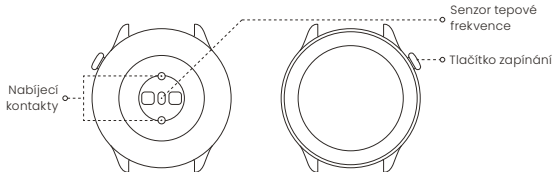

Amazfit GTS 4 mini
Návod k použití
A2176

amazfit 

01 Obsah balení

1 × Chytré hodinky s řemínkem

1 × Nabíjecí základna

1 × Návod k použití

02 O hodinkách

Poznámka: Stisknutím a podržením tlačítka napájení zapnete hodinky. Pokud není možné hodinky zapnout, nabijte je prosím a zkuste to znovu.