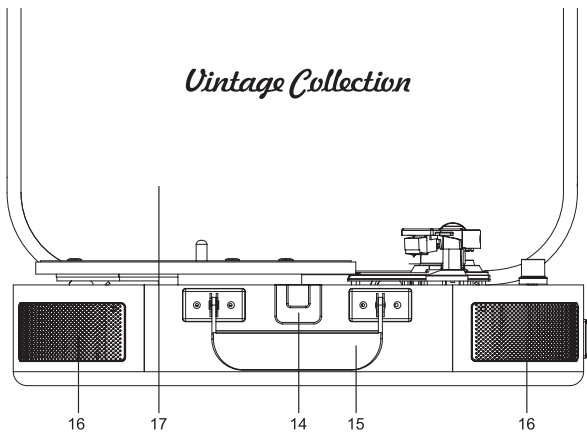

MUSE

MT-501 ATB / MT-501 ATC

STEREO SYSTÉM S GRAMOFÓNOM
STEREO SYSTÉM S GRAMOFONEM

SK Návod na obsluhu

CZ Návod k obsluze

Obsah je uzamčen

**Dokončete, prosím, proces objednávky.
Následně budete mít přístup k celému dokumentu.**