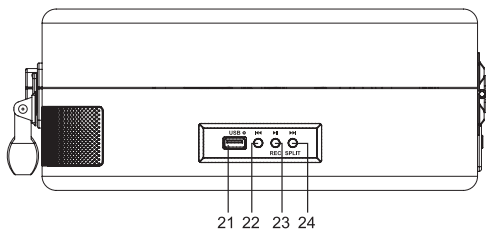

MUSE

MT-501 ATB / MT-501 ATC

STEREO SYSTÉM S GRAMOFÓNOM
STEREO SYSTÉM S GRAMOFONEM

SK Návod na obsluhu

CZ Návod k obsluze

Obsah je uzamčen

**Dokončete, prosím, proces objednávky.
Následně budete mít přístup k celému dokumentu.**