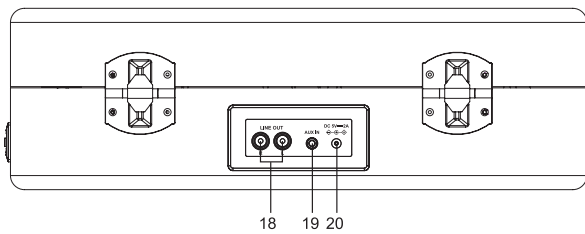

MUSE

MT-501 ATB / MT-501 ATC

STEREO SYSTÉM S GRAMOFÓNOM
STEREO SYSTÉM S GRAMOFONEM

SK Návod na obsluhu

CZ Návod k obsluze

Obsah je uzamčen

**Dokončete, prosím, proces objednávky.
Následně budete mít přístup k celému dokumentu.**