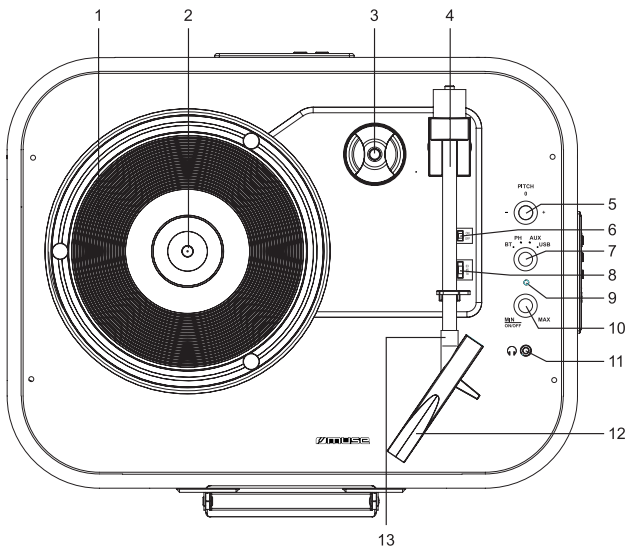

MUSE

MT-501 ATB / MT-501 ATC

STEREO SYSTÉM S GRAMOFÓNOM
STEREO SYSTÉM S GRAMOFONEM

SK Návod na obsluhu

CZ Návod k obsluze

Obsah je uzamčen

**Dokončete, prosím, proces objednávky.
Následně budete mít přístup k celému dokumentu.**