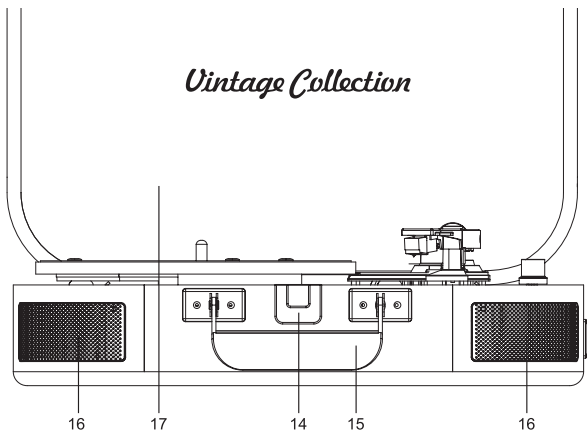

# MUSE

MT-501 ATB / MT-501 ATC

**STEREO SYSTÉM S GRAMOFÓNOM**  
**STEREO SYSTÉM S GRAMOFONEM**

**SK** Návod na obsluhu

**CZ** Návod k obsluze