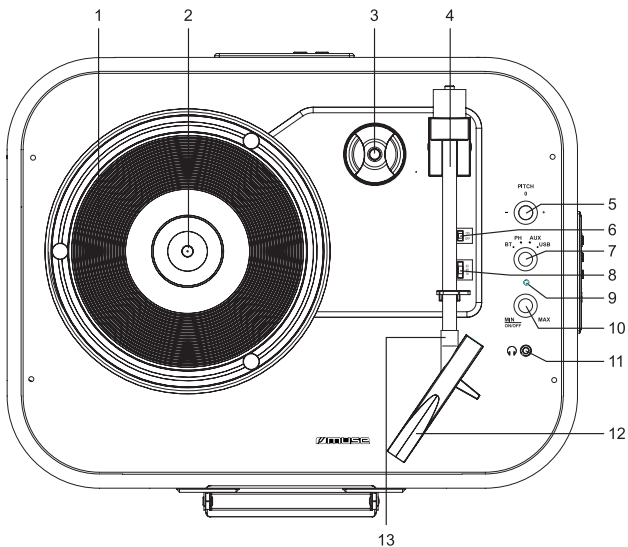

# MUSE

MT-501 ATB / MT-501 ATC

**STEREO SYSTÉM S GRAMOFÓNOM**  
**STEREO SYSTÉM S GRAMOFONEM**

**SK** Návod na obsluhu

**CZ** Návod k obsluze