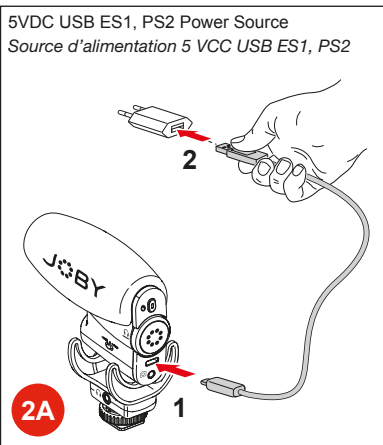

BOX CONTENTS