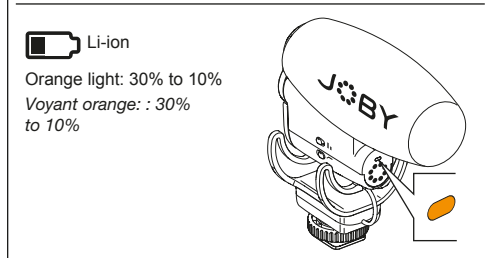

BOX CONTENTS