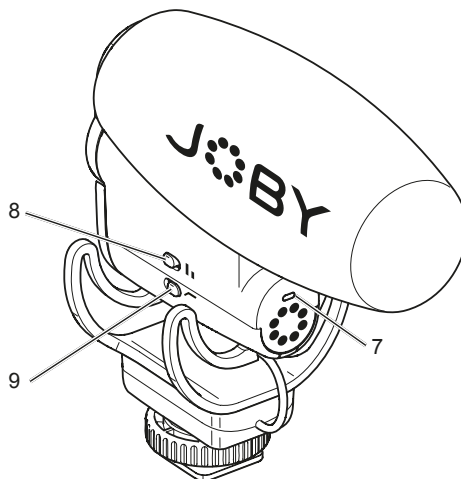

JOBY®

Wavo™ PLUS

Product Overview

- 1 Power button
- 2 Headphone volume knob
- 3 USB Type-C
- 4 Output gain selector
- 5 Audio output to camera
- 6 Headphone jack
- 7 Power / Battery level indicator
- 8 Safe Track switch
- 9 Low-cut filter switch

Vue d'ensemble du produit

- 1 Bouton d'alimentation
- 2 Bouton de volume du casque
- 3 USB Type-C
- 4 Sélecteur de gain de sortie
- 5 Sortie audio vers l'appareil photo
- 6 Prise casque
- 7 Indicateur d'alimentation / du niveau de la batterie
- 8 Commutateur de canal sécurisé
- 9 Commutateur de filtre coupe-bas