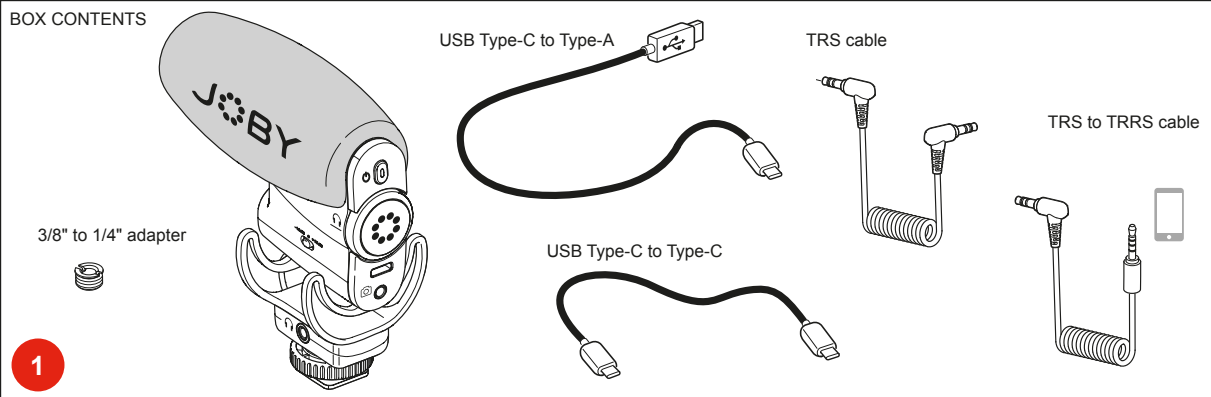

BOX CONTENTS