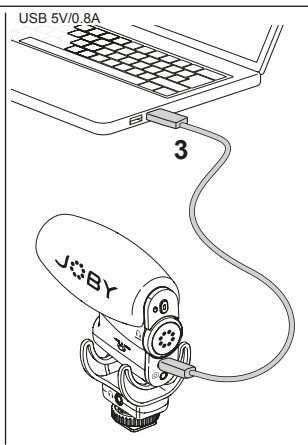

BOX CONTENTS