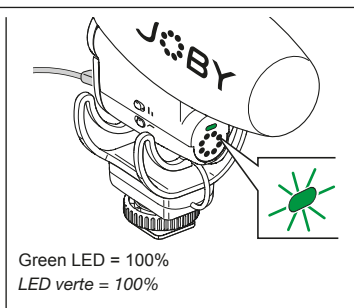

BOX CONTENTS