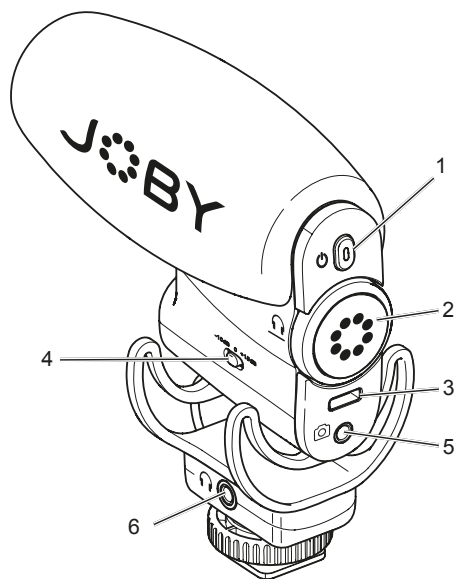

JOBY®

Wavo™ PLUS

Product Overview

- 1 Power button
- 2 Headphone volume knob
- 3 USB Type-C
- 4 Output gain selector
- 5 Audio output to camera
- 6 Headphone jack
- 7 Power / Battery level indicator
- 8 Safe Track switch
- 9 Low-cut filter switch

Vue d'ensemble du produit

- 1 Bouton d'alimentation
- 2 Bouton de volume du casque
- 3 USB Type-C
- 4 Sélecteur de gain de sortie
- 5 Sortie audio vers l'appareil photo
- 6 Prise casque
- 7 Indicateur d'alimentation / du niveau de la batterie
- 8 Commutateur de canal sécurisé
- 9 Commutateur de filtre coupe-bas