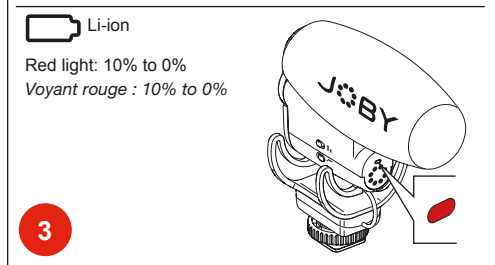

BOX CONTENTS