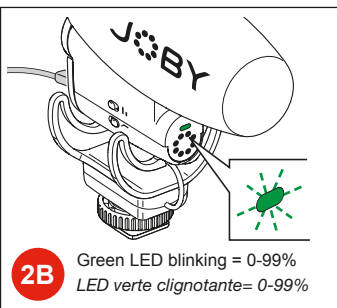

BOX CONTENTS