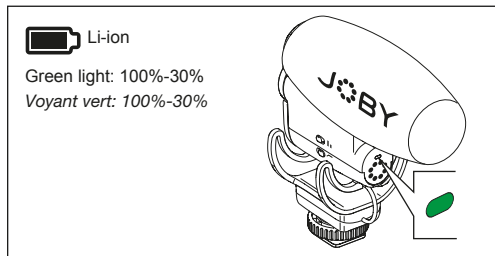

BOX CONTENTS