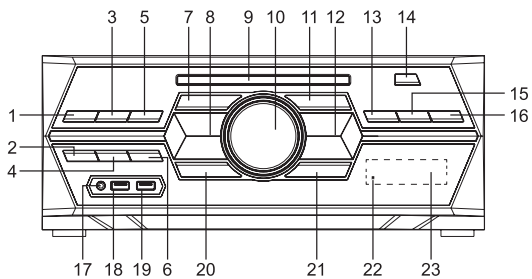

ROZMIESTNENIE OVLÁDACÍCH PRVKOV