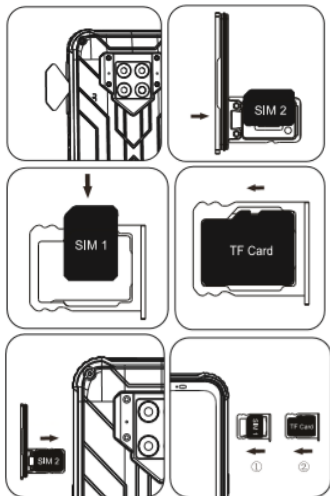

GBV9800/Pro

**UŽIVATELSKÁ PŘÍRUČKA
UŽIVATELSKÁ PRÍRUČKA
BENUTZERHANDBUCH
QUICK START GUIDE
INSTRUKCJA OBSŁUGI
HASZNÁLATI UTASÍTÁS**

www.iget.eu

SUPPORT: <http://www.iget.eu/helpdesk>

Czech.....	4
Slovak.....	13
German.....	23
English.....	33
Polish.....	42
Hungarian.....	52
Warranty card.....	62

Schéma/Schéma/Schema/Scheme/Schemat/Minta

Obsah je uzamčen

Dokončete, prosím, proces objednávky.

Následně budete mít přístup k celému dokumentu.

Proč je dokument uzamčen? Nahněvat Vás rozhodně nechceme. Jsou k tomu dva hlavní důvody: