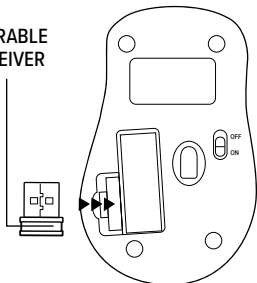

USER GUIDE

KAPPA
WIRELESS MOUSE

GET STARTED

1

1 × AA BATTERY (1.5V)

2

3

STORABLE RECEIVER

DPI SWITCH

800
1,200
1,600

Obsah je uzamčen

Dokončete, prosím, proces objednávky.

Následně budete mít přístup k celému dokumentu.

Proč je dokument uzamčen? Nahněvat Vás rozhodně nechceme. Jsou k tomu dva hlavní důvody: