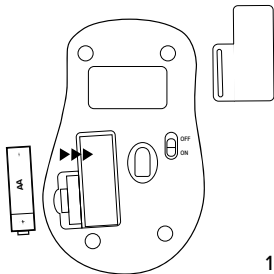

USER GUIDE

KAPPA
WIRELESS MOUSE

GET STARTED

1

1 × AA BATTERY (1.5V)

2

3

STORABLE RECEIVER

DPI SWITCH

800
1,200
1,600

Obsah je uzamčen

Dokončete, prosím, proces objednávky.

Následně budete mít přístup k celému dokumentu.

Proč je dokument uzamčen? Nahněvat Vás rozhodně nechceme. Jsou k tomu dva hlavní důvody: