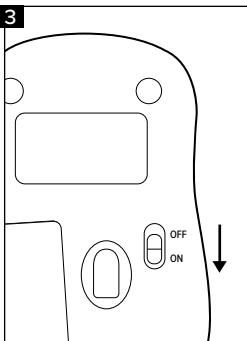

USER GUIDE

KAPPA
WIRELESS MOUSE

GET STARTED

1

1 × AA BATTERY (1.5V)

2

3

STORABLE RECEIVER

DPI SWITCH

800
1,200
1,600

Obsah je uzamčen

Dokončete, prosím, proces objednávky.

Následně budete mít přístup k celému dokumentu.

Proč je dokument uzamčen? Nahněvat Vás rozhodně nechceme. Jsou k tomu dva hlavní důvody: