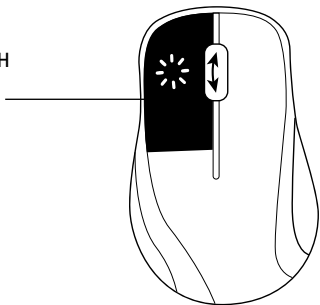

USER GUIDE

KAPPA
WIRELESS MOUSE

GET STARTED

1

1 × AA BATTERY (1.5V)

2

3

STORABLE RECEIVER

DPI SWITCH

800
1,200
1,600

Obsah je uzamčen

Dokončete, prosím, proces objednávky.

Následně budete mít přístup k celému dokumentu.

Proč je dokument uzamčen? Nahněvat Vás rozhodně nechceme. Jsou k tomu dva hlavní důvody: