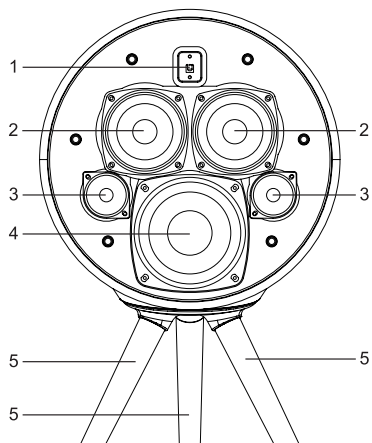

MUSE

ML-655 BT

**PRENOSNÝ BLUETOOTH REPRODUKTOR ODOLNÝ
VOČI STRIEKAJÚCEJ VODE**

**PŘENOSNÝ BLUETOOTH REPRODUKTOR ODOLNÝ
VŮČI STRÍKAJÍCÍ VODĚ**

SK Návod na obsluhu

CZ Návod k obsluze

Pred použitím zariadenia si pozorne prečítajte návod na obsluhu.