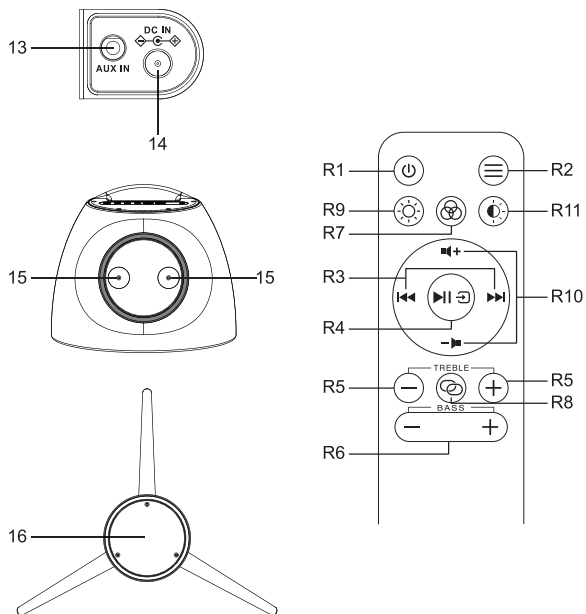

MUSE

ML-655 BT

**PRENOSNÝ BLUETOOTH REPRODUKTOR ODOLNÝ
VOČI STRIEKAJÚCEJ VODE**

**PŘENOSNÝ BLUETOOTH REPRODUKTOR ODOLNÝ
VŮČI STRÍKAJÍCÍ VODĚ**

SK Návod na obsluhu

CZ Návod k obsluze

Pred použitím zariadenia si pozorne prečítajte návod na obsluhu.