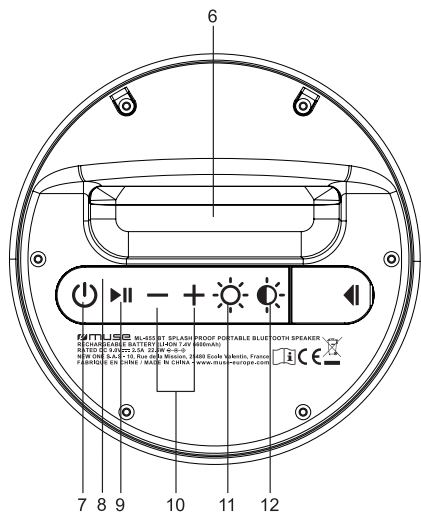

MUSE

ML-655 BT

**PRENOSNÝ BLUETOOTH REPRODUKTOR ODOLNÝ
VOČI STRIEKAJÚCEJ VODE**

**PŘENOSNÝ BLUETOOTH REPRODUKTOR ODOLNÝ
VŮČI STRÍKAJÍCÍ VODĚ**

SK Návod na obsluhu

CZ Návod k obsluze

Pred použitím zariadenia si pozorne prečítajte návod na obsluhu.