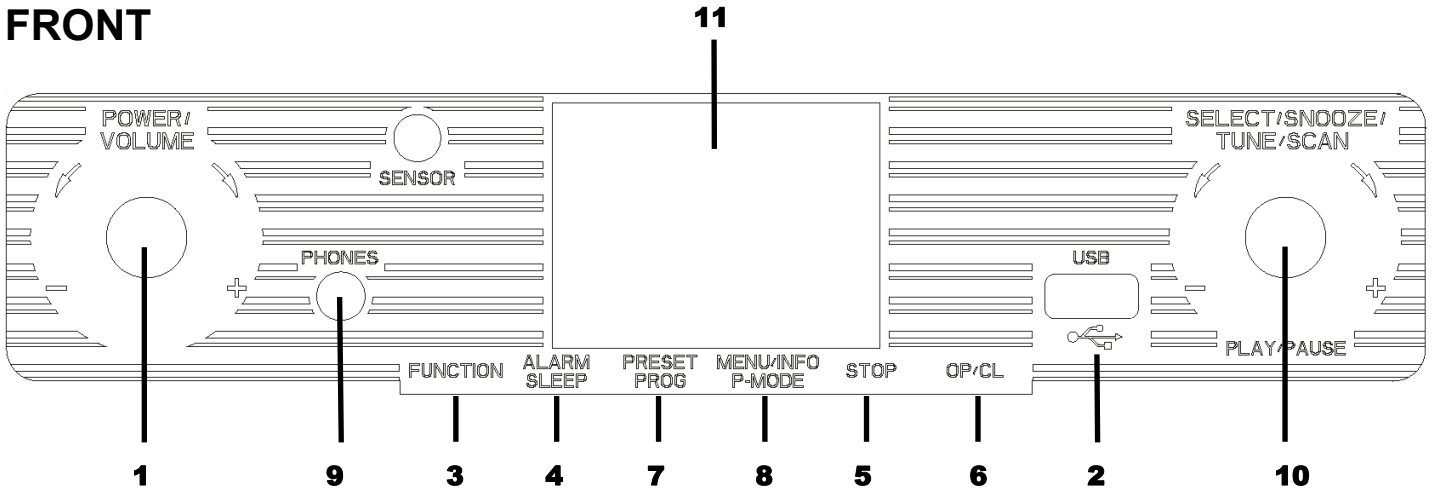

HRA-270CD+BT

FRONT

REAR SIDE

REMOTE CONTROL

Obsah je uzamčen

Dokončete, prosím, proces objednávky.

Následně budete mít přístup k celému dokumentu.

Proč je dokument uzamčen? Nahněvat Vás rozhodně nechceme. Jsou k tomu dva hlavní důvody: