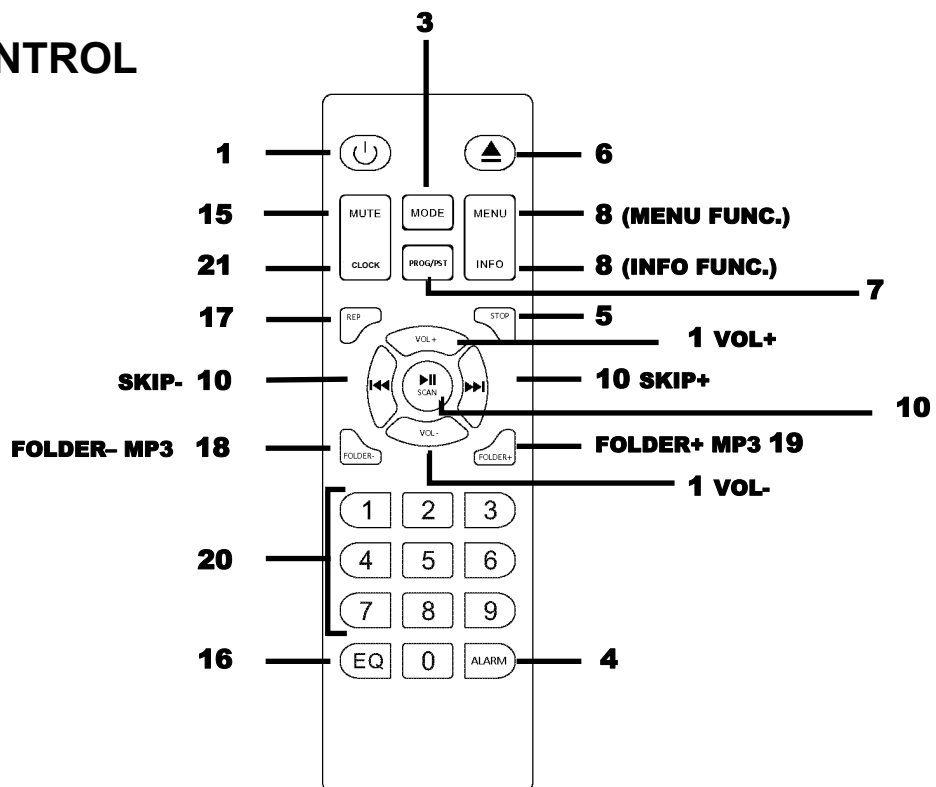

HRA-270CD+BT

FRONT

REAR SIDE

REMOTE CONTROL

Obsah je uzamčen

Dokončete, prosím, proces objednávky.

Následně budete mít přístup k celému dokumentu.

Proč je dokument uzamčen? Nahněvat Vás rozhodně nechceme. Jsou k tomu dva hlavní důvody: