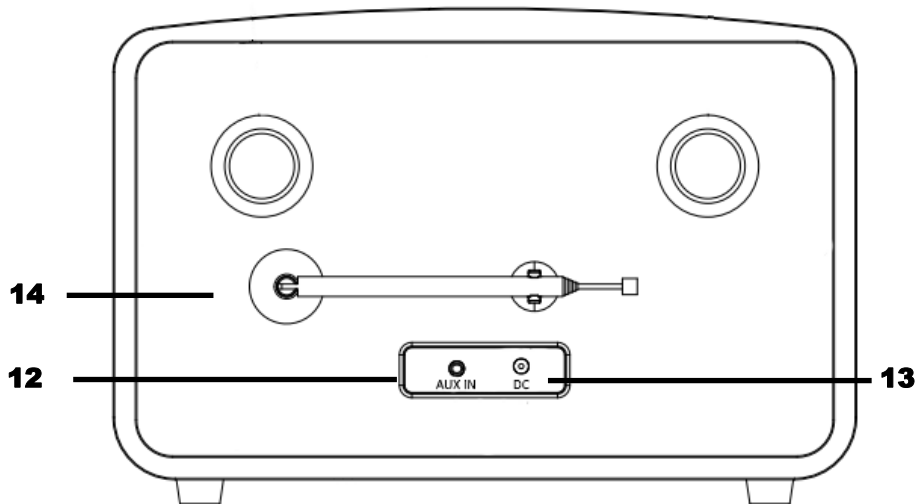

HRA-270CD+BT

FRONT

REAR SIDE

REMOTE CONTROL

Obsah je uzamčen

Dokončete, prosím, proces objednávky.

Následně budete mít přístup k celému dokumentu.

Proč je dokument uzamčen? Nahněvat Vás rozhodně nechceme. Jsou k tomu dva hlavní důvody: