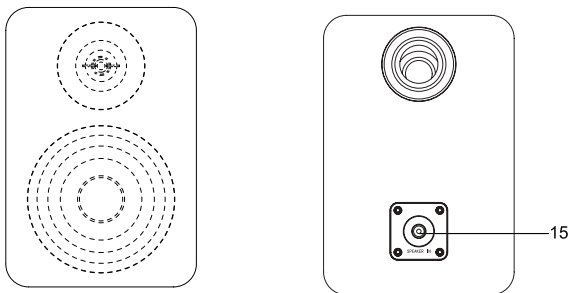

MUSE

M-620 H

SAMOSTATNÝ REPRODUKTOR S BLUETOOTH
SAMOSTATNÝ REPRODUKTOR S BLUETOOTH

SK Návod na obsluhu

CZ Návod k obsluze

HLAVNÁ JEDNOTKA (AKTÍVNY REPRODUKTOR)

PASÍVNÝ REPRODUKTOR

DIALKOVÝ OVLÁDAČ