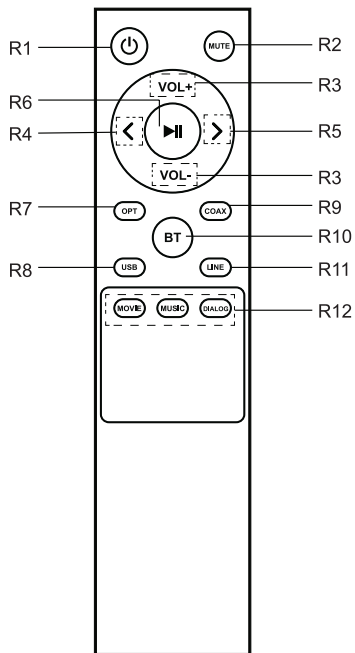

MUSE

M-620 H

SAMOSTATNÝ REPRODUKTOR S BLUETOOTH
SAMOSTATNÝ REPRODUKTOR S BLUETOOTH

SK Návod na obsluhu

CZ Návod k obsluze

HLAVNÁ JEDNOTKA (AKTÍVNY REPRODUKTOR)

PASÍVNÝ REPRODUKTOR

DIALKOVÝ OVLÁDAČ