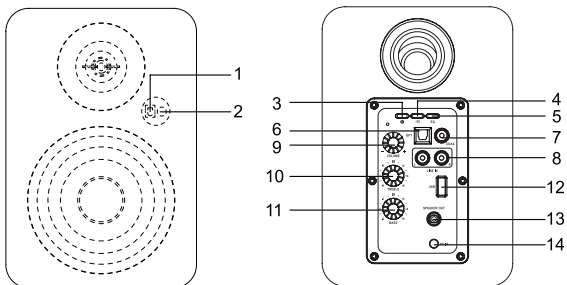

MUSE

M-620 H

SAMOSTATNÝ REPRODUKTOR S BLUETOOTH
SAMOSTATNÝ REPRODUKTOR S BLUETOOTH

SK Návod na obsluhu

CZ Návod k obsluze

HLAVNÁ JEDNOTKA (AKTÍVNY REPRODUKTOR)

PASÍVNÝ REPRODUKTOR

DIALKOVÝ OVLÁDAČ