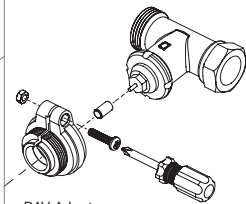

RAV Adapter