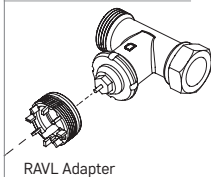

RAVL Adapter