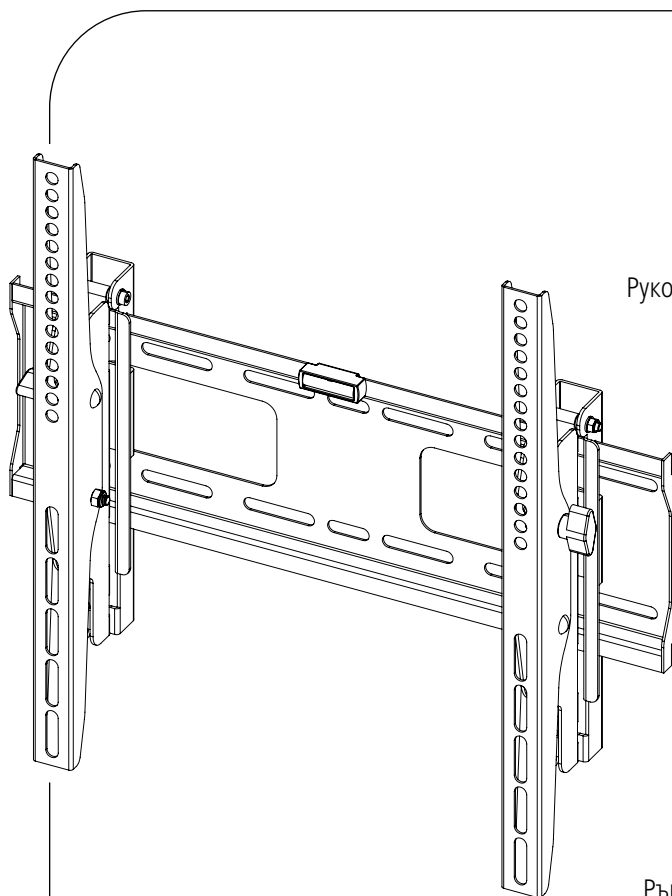

hama

00
118071
118074

TV Wall Bracket

TV-Wandhalterung

Operating Instructions

Bedienungsanleitung

Mode d'emploi

Instrucciones de uso