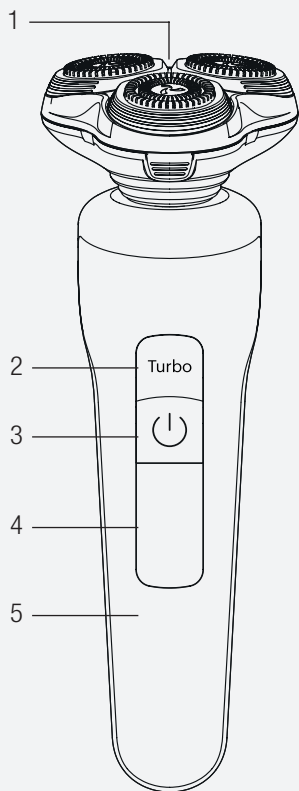

GRUNDIG

Rotační pánský holicí strojek Rotačný pánsky holiaci strojček

Návod k obsluze
Návod na obsluhu

MS 8130

CZ - SK

01M-GMS3840-2122-01

Obsah je uzamčen

Dokončete, prosím, proces objednávky.