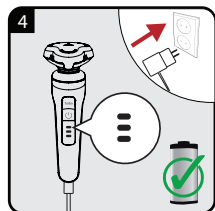

GRUNDIG

Rotační pánský holicí strojek Rotačný pánsky holiaci strojček

Návod k obsluze
Návod na obsluhu

MS 8130

CZ - SK

01M-GMS3840-2122-01

Obsah je uzamčen

Dokončete, prosím, proces objednávky.