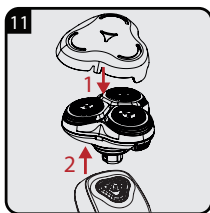

GRUNDIG

Rotační pánský holicí strojek Rotačný pánsky holiaci strojček

Návod k obsluze
Návod na obsluhu

MS 8130

CZ - SK

01M-GMS3840-2122-01

Obsah je uzamčen

Dokončete, prosím, proces objednávky.