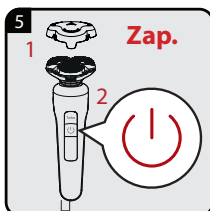

GRUNDIG

Rotační pánský holicí strojek Rotačný pánsky holiaci strojček

Návod k obsluze
Návod na obsluhu

MS 8130

CZ - SK

01M-GMS3840-2122-01

Obsah je uzamčen

Dokončete, prosím, proces objednávky.