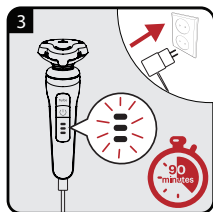

GRUNDIG

Rotační pánský holicí strojek Rotačný pánsky holiaci strojček

Návod k obsluze
Návod na obsluhu

MS 8130

CZ - SK

01M-GMS3840-2122-01

Obsah je uzamčen

Dokončete, prosím, proces objednávky.