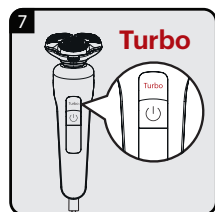

GRUNDIG

Rotační pánský holicí strojek Rotačný pánsky holiaci strojček

Návod k obsluze
Návod na obsluhu

MS 8130

CZ - SK

01M-GMS3840-2122-01

Obsah je uzamčen

Dokončete, prosím, proces objednávky.