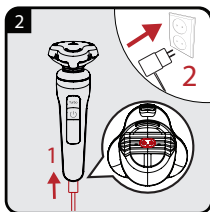

GRUNDIG

Rotační pánský holicí strojek Rotačný pánsky holiaci strojček

Návod k obsluze
Návod na obsluhu

MS 8130

CZ - SK

01M-GMS3840-2122-01

Obsah je uzamčen

Dokončete, prosím, proces objednávky.