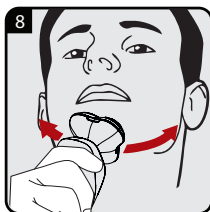

GRUNDIG

Rotační pánský holicí strojek Rotačný pánsky holiaci strojček

Návod k obsluze
Návod na obsluhu

MS 8130

CZ - SK

01M-GMS3840-2122-01

Obsah je uzamčen

Dokončete, prosím, proces objednávky.