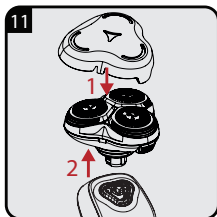

## Rotační pánský holicí strojek Rotačný pánsky holiaci strojček

Návod k obsluze  
Návod na obsluhu

MS 9130

CZ - SK

01M-GMS3860-2922-02