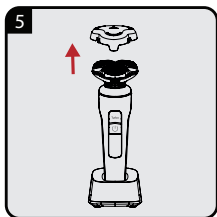

## Rotační pánský holicí strojek Rotačný pánsky holiaci strojček

Návod k obsluze  
Návod na obsluhu

MS 9130

CZ - SK

01M-GMS3860-2922-02