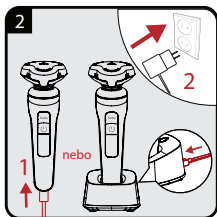

## Rotační pánský holicí strojek Rotačný pánsky holiaci strojček

Návod k obsluze  
Návod na obsluhu

MS 9130

CZ - SK

01M-GMS3860-2922-02