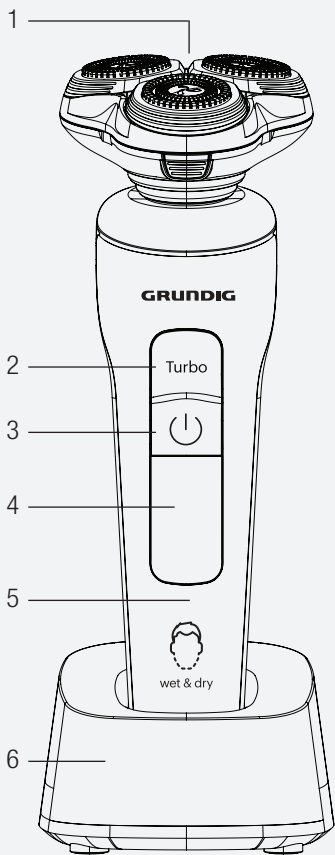

## Rotační pánský holicí strojek Rotačný pánsky holiaci strojček

Návod k obsluze  
Návod na obsluhu

MS 9130

CZ - SK

01M-GMS3860-2922-02