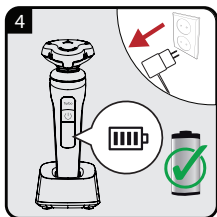

## Rotační pánský holicí strojek Rotačný pánsky holiaci strojček

Návod k obsluze  
Návod na obsluhu

MS 9130

CZ - SK

01M-GMS3860-2922-02