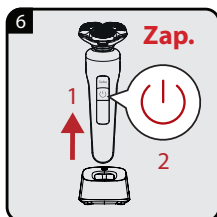

## Rotační pánský holicí strojek Rotačný pánsky holiaci strojček

Návod k obsluze  
Návod na obsluhu

MS 9130

CZ - SK

01M-GMS3860-2922-02