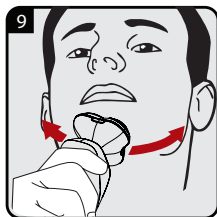

## Rotační pánský holicí strojek Rotačný pánsky holiaci strojček

Návod k obsluze  
Návod na obsluhu

MS 9130

CZ - SK

01M-GMS3860-2922-02