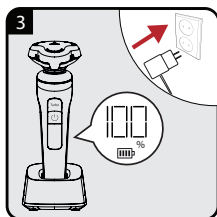

## Rotační pánský holicí strojek Rotačný pánsky holiaci strojček

Návod k obsluze  
Návod na obsluhu

MS 9130

CZ - SK

01M-GMS3860-2922-02