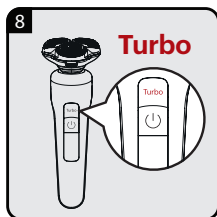

## Rotační pánský holicí strojek Rotačný pánsky holiaci strojček

Návod k obsluze  
Návod na obsluhu

MS 9130

CZ - SK

01M-GMS3860-2922-02