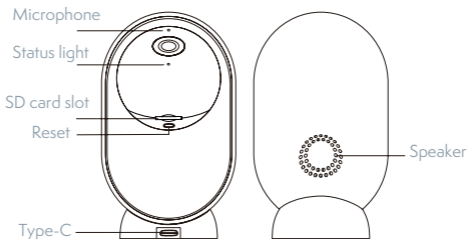

WHAT'S IN THE BOX

- Tesla Smart Camera 360 2K
- Power adapter
- USB-C Cable
- User manual

DESCRIPTION

Power - DC 5V/1A	
Status light	- Blinking red light: connecting the network (fast)
	- Solid blue light: camera is working correctly
	- Solid red light: camera is malfunctional
Microphone	Capture sound for your video
SD card slot	Supports local SD card storage (Max.128 GB)
Reset	Press and hold for 5 seconds to reset the camera (if you have modified settings, it will return to factory defaults)

INSTALLATION

Place the camera on a flat surface.

Obsah je uzamčen

Dokončete, prosím, proces objednávky.

Následně budete mít přístup k celému dokumentu.

Proč je dokument uzamčen? Nahněvat Vás rozhodně nechceme. Jsou k tomu dva hlavní důvody: