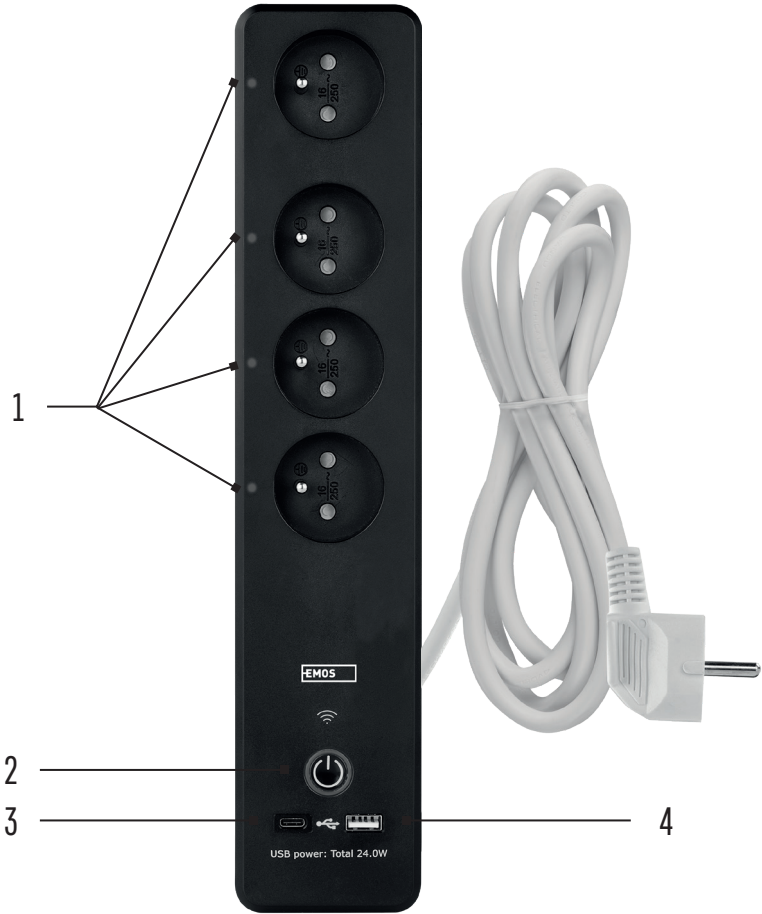

P1412ST

GB	SMART Extension Cord
CZ	SMART prodlužovací přívod
SK	SMART predlžovací prívod
PL	Przedłużacz SMART

1

iPad

iOS

Android

iOS

Android