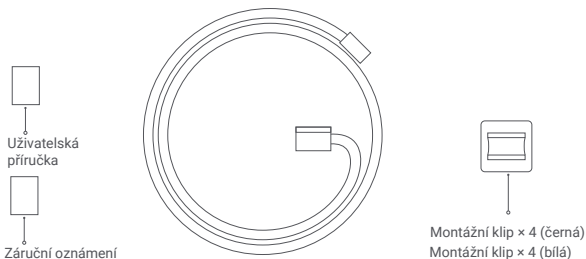

XIAOMI Smart Lightstrip Pro Extension Uživatelská příručka

Před použitím si pečlivě přečtěte tuto příručku a uschovejte si ji pro budoucí použití.

Bezpečnostní opatření

- Světelný pásek nefunguje se světelným spínačem.
- Pro zajištění optimálního výkonu světelného pásku se doporučuje používat jej v dobře větraném prostoru.
- Pouze pro použití v interiéru. Nepoužívejte jej v prostředí s vysokými teplotami nebo vysokou vlhkostí.
- Světelný pásek není hračka. Nedovolte dětem, aby si s ním hrály.
- Nepokládejte světelný pásek na horký povrch.
- Neohýbejte jej o více než 90°.
- K otírání světelného pásku nepoužívejte aromatická uhlovodíková nebo chlorofluorouhlíkové rozpouštědla.
- Nepřipojujte světelný pásek k napájení, pokud je v obalu nebo navinutý na cívce.
- Světelný pásek si nenamotávejte kolem těla, protože by mohlo dojít k jeho zamotání nebo sufokaci.
- Nepřipojujte světelný pásek k napájení, dokud není zcela nainstalován. Nepoužívejte světelný pásek, pokud je zakrytý nebo zapuštěný do povrchu.
- Světelný zdroj v tomto světelném pásu nelze vyměnit.
- Po skončení životnosti je třeba vyměnit celý světelný pásek.
- Nástavec světelného pásku lze použít pouze se zařízením Xiaomi Smart Lightstrip Pro. Nepřipojujte jej k žádnému jinému světelnému pásu.
- Před instalací klipů očistěte povrch, aby byl čistý a suchý.
- Po připevnění klipů k povrchu na ně trochu zatlačte, abyste se ujistili, že zůstanou přilepené.
- Po připevnění klipů se doporučuje před instalací světelného pásku počkat 20 minut.

Přehled produktu

Tento produkt je určen k použití se zařízením Xiaomi Smart Lightstrip Pro (dva metry). Můžete použít až tři prodloužení a prodloužit tak světelný pásek na pět metrů.

Poznámky:

Vyobrazení výrobku, příslušenství a uživatelského rozhraní v uživatelské příručce slouží pouze pro referenční účely.