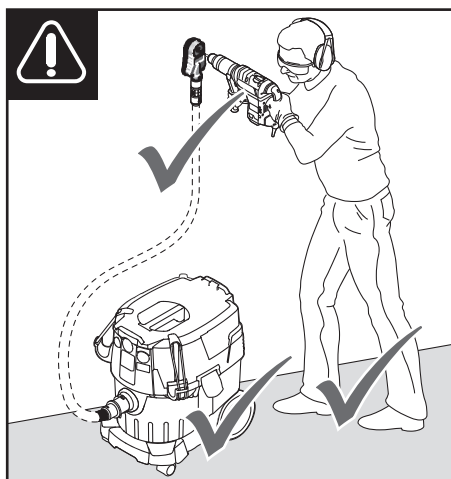

GDE 68 Professional GDE 162 Professional

Robert Bosch Power Tools GmbH
70538 Stuttgart
Germany
www.bosch-pt.com
1 609 92A 33S (2013.07) PS / 2

1 609 92A 33S

	GDE 68	GDE 162
$\varnothing$ max. mm	68	162
	g	325
		500

GDE 68

1 600 A00 1G7

GDE 162

1 600 A00 1G8