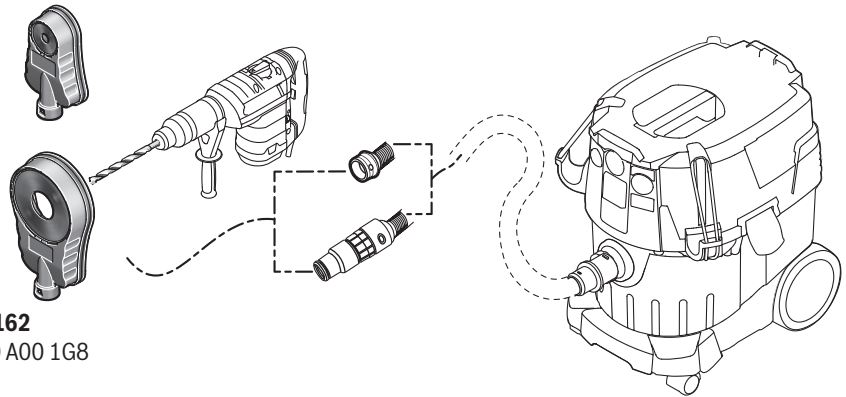

GDE 68 Professional GDE 162 Professional

Robert Bosch Power Tools GmbH
70538 Stuttgart
Germany
www.bosch-pt.com
1 609 92A 33S (2013.07) PS / 2

1 609 92A 33S

	GDE 68	GDE 162
$\varnothing$ max. mm	68	162
	g	325
		500

GDE 68

1 600 A00 1G7

GDE 162

1 600 A00 1G8