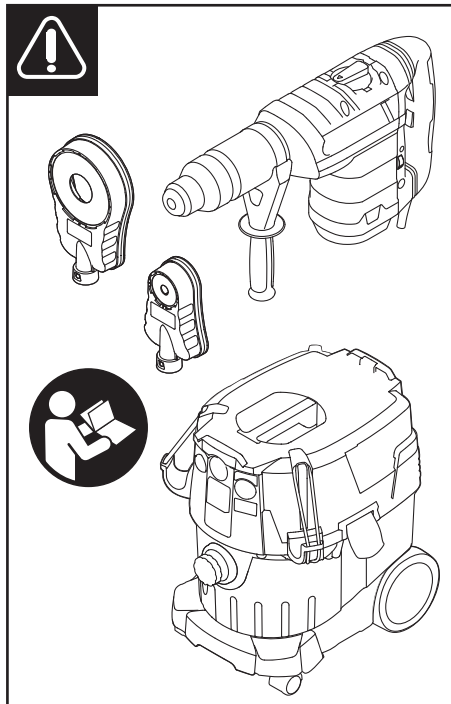

GDE 68 Professional GDE 162 Professional

Robert Bosch Power Tools GmbH
70538 Stuttgart
Germany
www.bosch-pt.com
1 609 92A 33S (2013.07) PS / 2

1 609 92A 33S

	GDE 68	GDE 162
$\varnothing$ max. mm	68	162
	g	325
		500

GDE 68

1 600 A00 1G7

GDE 162

1 600 A00 1G8