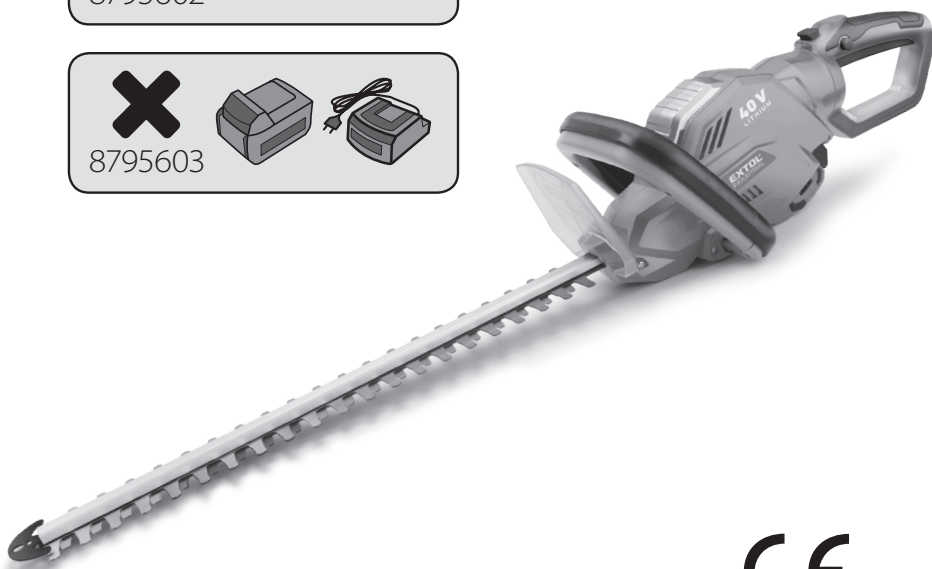

EXTOL®
INDUSTRIAL

8795602

8795603

Aku nůžky na živý plot / CZ
Aku nožnice na živý plot / SK
Akkus sövényvágó / HU
Akku-Heckenschere / DE

Version 09/2021

CE

Původní návod k použití

Preklad pôvodného návodu na použitie