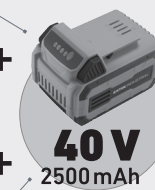

Obj. číslo 8795600B

Obj. číslo 8795602