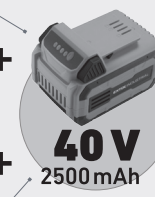

Obj. číslo 8795600B

Obj. číslo 8795602