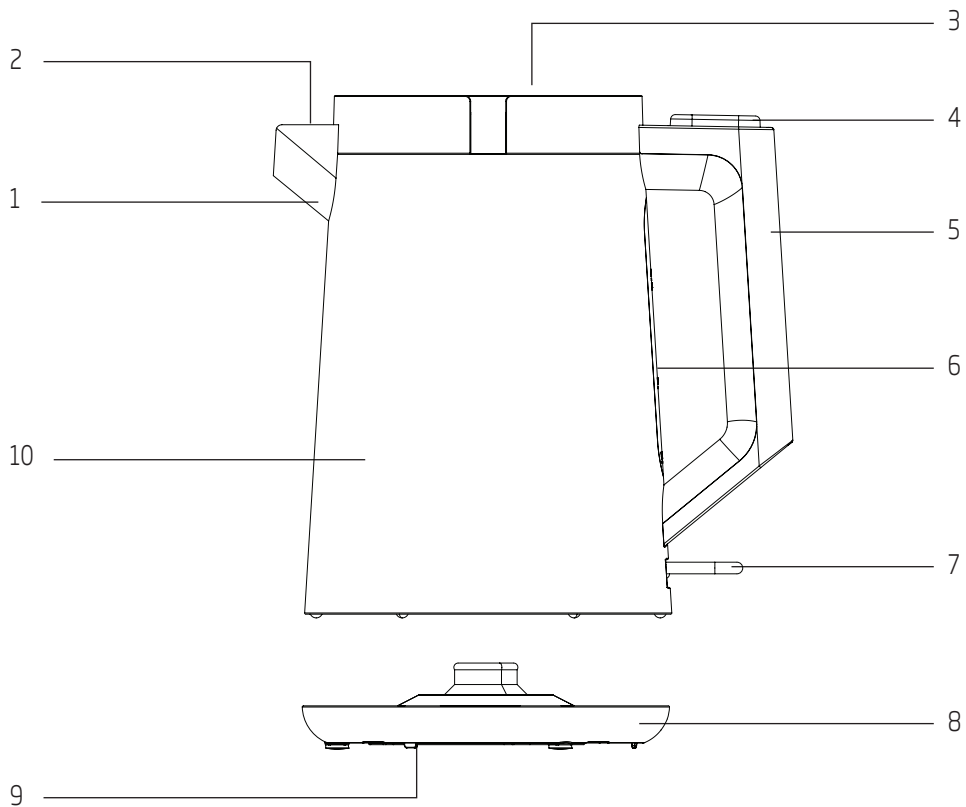

beko

Rychlovarná konvice Rýchlovarná kanvica

Návod k obsluze
Návod na obsluhu

WKM 4215 W

CZ - SK

01M-8912843200-2722-04

Obsah je uzamčen

Dokončete, prosím, proces objednávky.