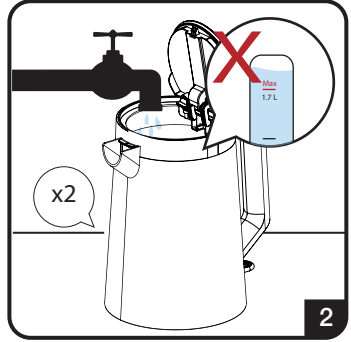

beko

Rychlovarná konvice Rýchlovarná kanvica

Návod k obsluze
Návod na obsluhu

WKM 4215 W

CZ - SK

01M-8912843200-2722-04

Obsah je uzamčen

Dokončete, prosím, proces objednávky.