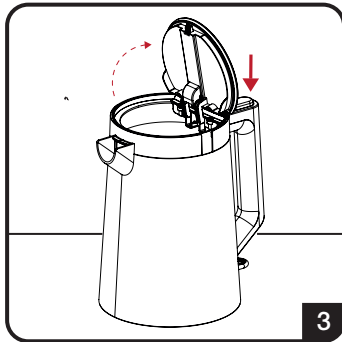

beko

Rychlovarná konvice Rýchlovarná kanvica

Návod k obsluze
Návod na obsluhu

WKM 4215 W

CZ - SK

01M-8912843200-2722-04

Obsah je uzamčen

Dokončete, prosím, proces objednávky.