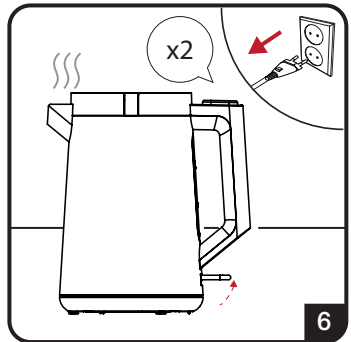

beko

Rychlovarná konvice Rýchlovarná kanvica

Návod k obsluze
Návod na obsluhu

WKM 4215 W

CZ - SK

01M-8912843200-2722-04

Obsah je uzamčen

Dokončete, prosím, proces objednávky.