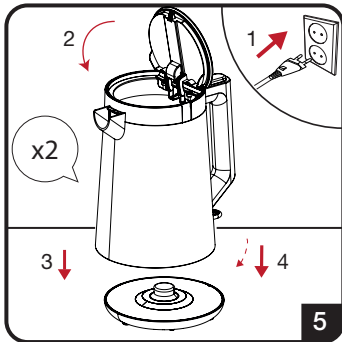

beko

Rychlovarná konvice Rýchlovarná kanvica

Návod k obsluze
Návod na obsluhu

WKM 4215 W

CZ - SK

01M-8912843200-2722-04

Obsah je uzamčen

Dokončete, prosím, proces objednávky.