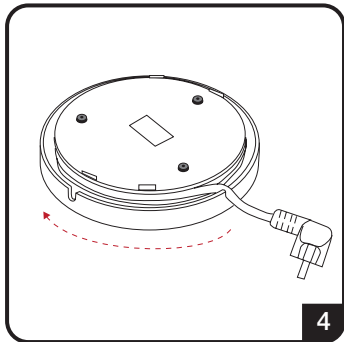

beko

Rychlovarná konvice Rýchlovarná kanvica

Návod k obsluze
Návod na obsluhu

WKM 4215 W

CZ - SK

01M-8912843200-2722-04

Obsah je uzamčen

Dokončete, prosím, proces objednávky.