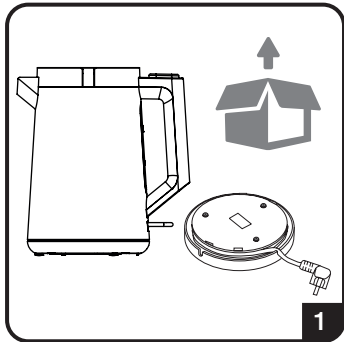

beko

Rychlovarná konvice Rýchlovarná kanvica

Návod k obsluze
Návod na obsluhu

WKM 4215 W

CZ - SK

01M-8912843200-2722-04

Obsah je uzamčen

Dokončete, prosím, proces objednávky.