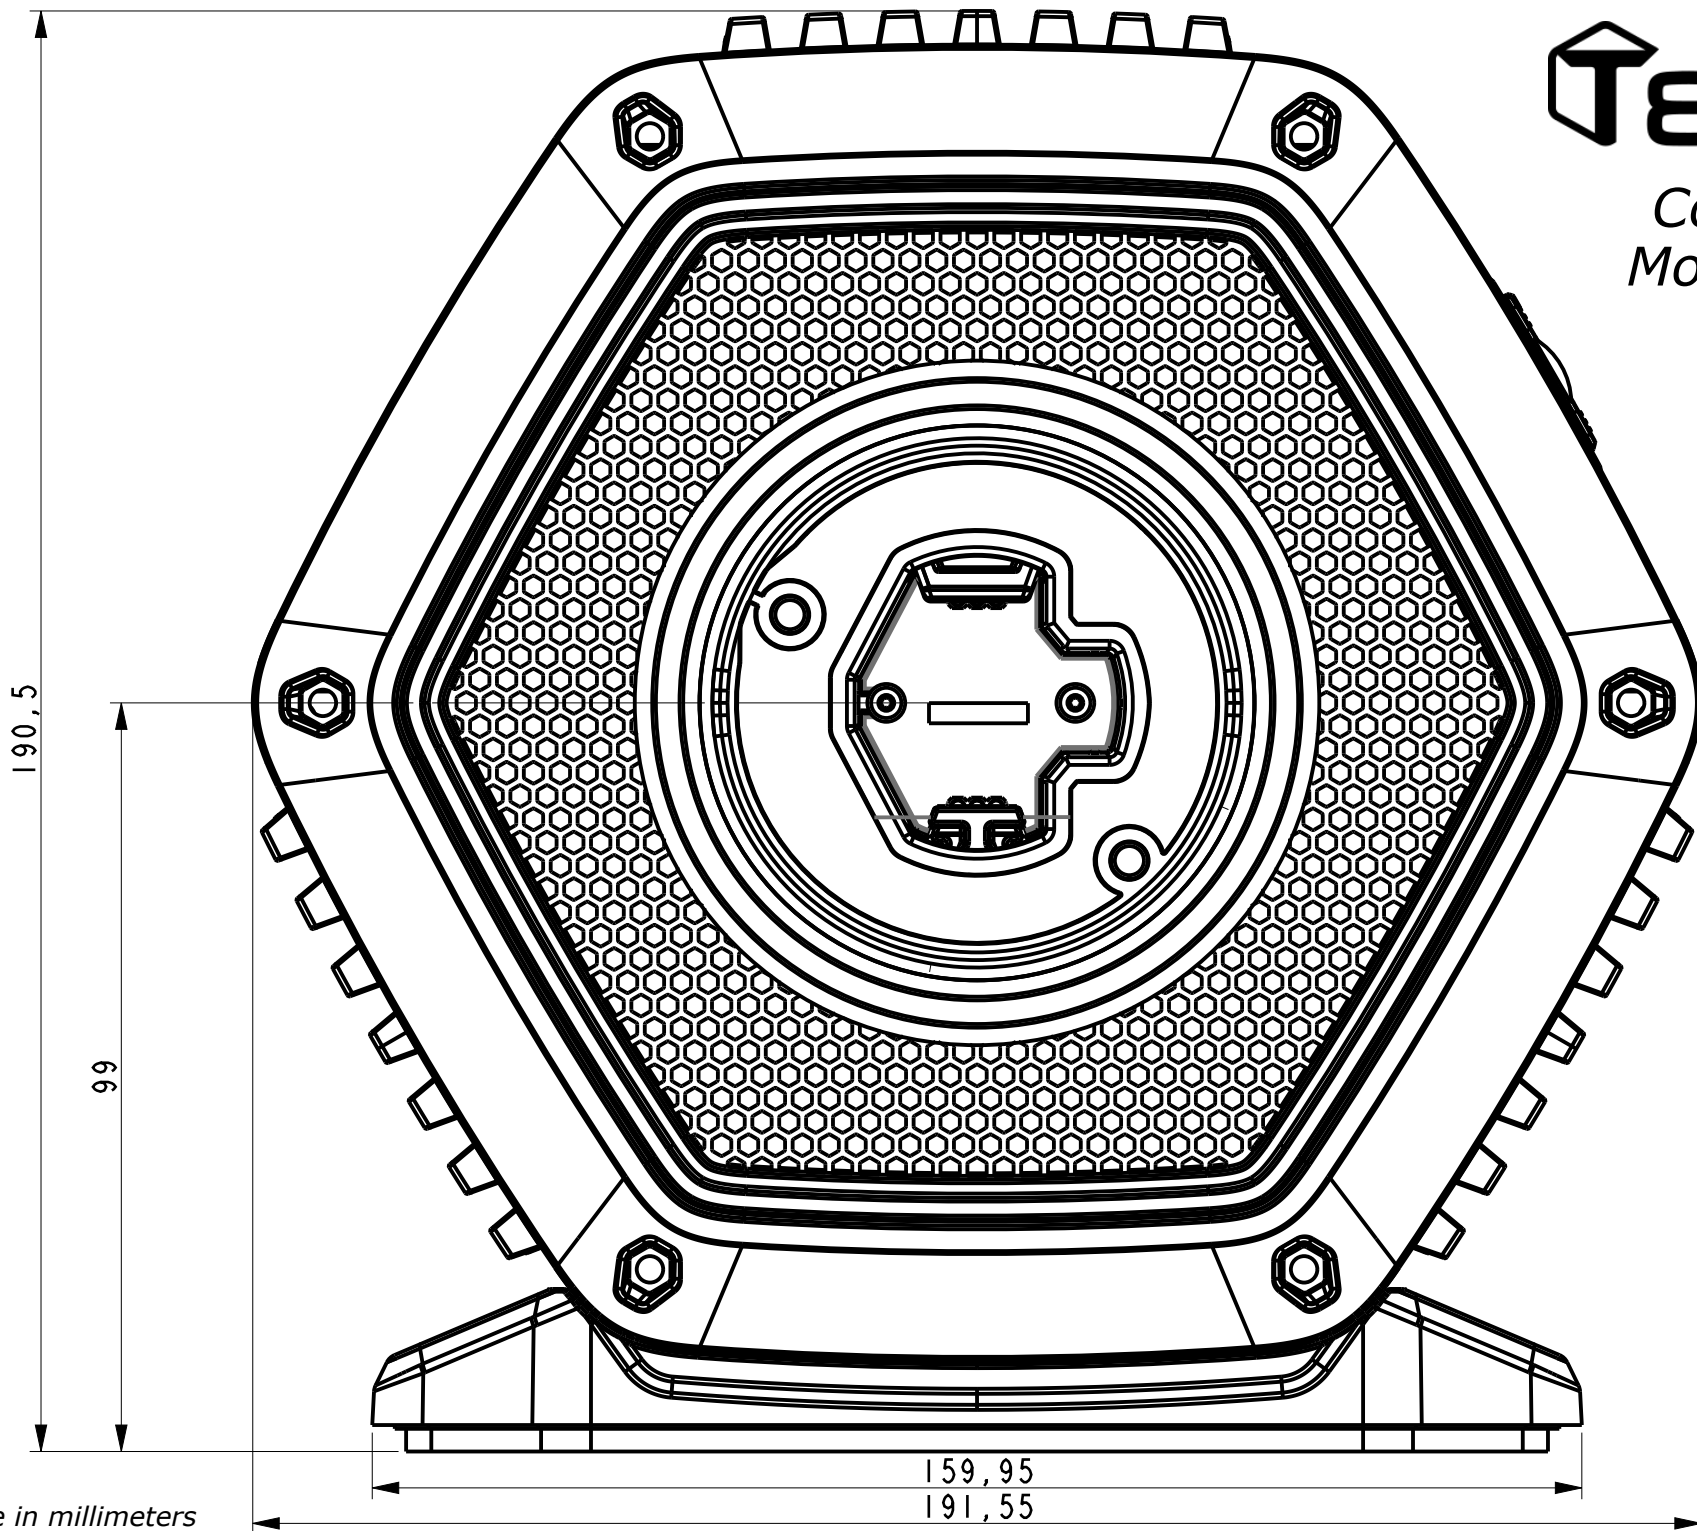

Cockpit
Mounting
kit*

All dimensions are in millimeters

*Add-on available on our webshop

Obsah je uzamčen

Dokončete, prosím, proces objednávky.

Následně budete mít přístup k celému dokumentu.

Proč je dokument uzamčen? Nahnávat Vás rozhodně nechceme. Jsou k tomu dva hlavní důvody: