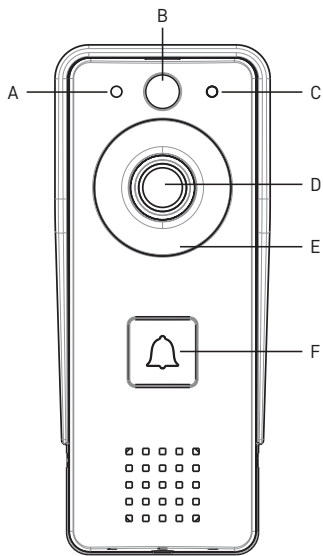

# H4030

GB	IP Door Camera Unit
CZ	IP dveřní kamerová jednotka
SK	IP dverová kamerová jednotka
PL	IP jednostka z kamerą do drzwi
HU	IP Videotelefon kameraegység
SI	Zunanja IP kamera
RS HR BA ME	IP kamera za vrata
DE	IP-Türkamera-Einheit
UA	Блок дверної IP-камери
RO MD	Cameră video de ușă IP
LT	IP durų kameros blokas
LV	IP durvju kameras komplekts
EE	IP-uksekaamera üksus
BG	IP външно тяло с камера
FR	Caméra de porte IP
IT	IP Unità della telecamera per porta
ES	Unidad de cámara IP para puerta
NL	IP Deurcamera-unit