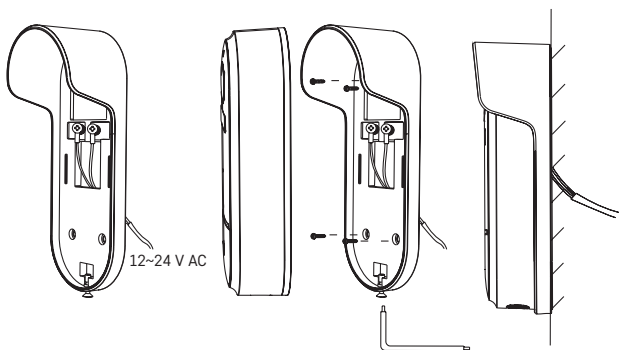

2b

iPad

iOS

Android

iOS

Android

3

2.4GHz

5GHz

4