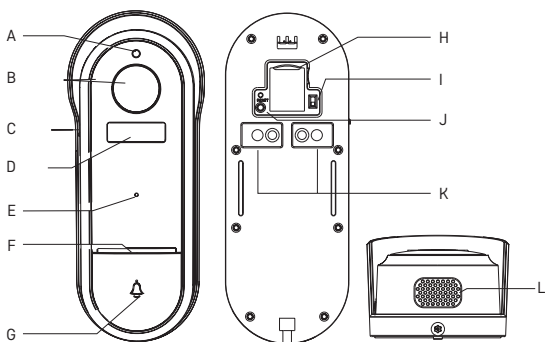

H4032

GB	IP Door Camera Unit
CZ	IP dveřní kamerová jednotka
SK	IP dverná kamerová jednotka
PL	IP jednostka z kamerą do drzwi
HU	IP Videotelefon kameraegység
SI	Zunanja IP kamera
RS HR BA ME	IP kamera za vrata
DE	IP Türklingel Kameraeinheit
UA	Блок дверний IP-камери
RO MD	Cameră video de ușă IP
LT	IP durų kameros blokas
LV	IP durvju kameras komplekts
EE	IP-uksekaamera üksus
BG	IP външно тяло с камера
FR	Caméra de porte IP
IT	IP Unità della telecamera per porta
ES	Unidad de cámara IP para puerta
NL	IP Deurcamera-unit