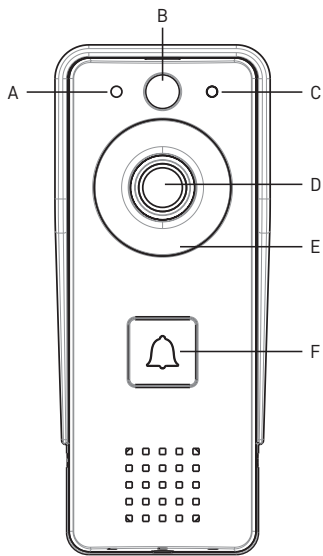

# H4031

GB	IP Door Camera Unit
CZ	IP dveřní kamerová jednotka
SK	IP dverová kamerová jednotka
PL	IP jednostka z kamerą do drzwi
HU	IP Videotelefon kameraegység
SI	Zunanja IP kamera
RS HR BA ME	IP kamera za vrata
DE	IP-Türkamera-Einheit
UA	Блок дверної IP-камери
RO MD	Cameră video de ușă IP
LT	IP durų kameros blokas
LV	IP durvju kameras komplekts
EE	IP-uksekaamera üksus
BG	IP външно тяло с камера
FR	Caméra de porte IP
IT	IP Unità della telecamera per porta
ES	Unidad de cámara IP para puerta
NL	IP Deurcamera-unit